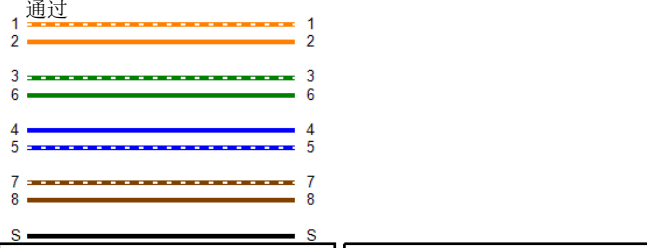

适配器: DSX-5000R (DSX-PC6A)

电缆类型: Cat 6A S/FTP

S/N: 4585240

S/N: 4918013

NVP: 77.0%

长度 (m)	[线对 1,2]	5.3
传输时延 (ns)	[线对 3,6]	24
时延偏离 (ns)	[线对 3,6]	1
电阻值 (欧姆)	[线对 4,5]	1.26

接线图 (T568B)

最差余量 最差值