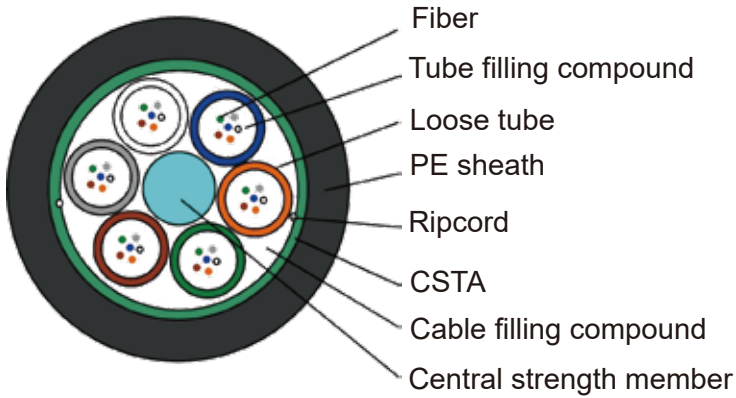

# 室外金属铠装光缆结构图

≤30C

≤36C

≤72C

≤96C