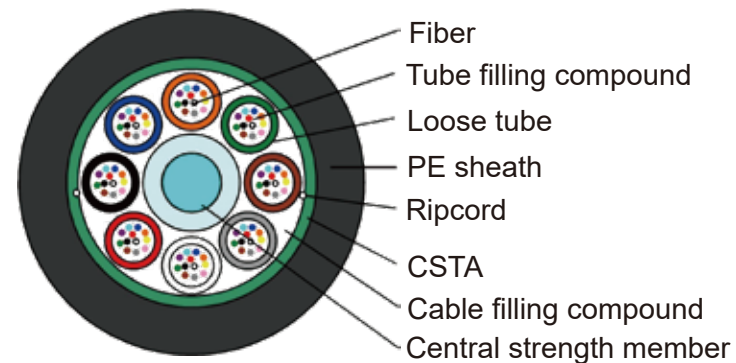

# 室外金属铠装光缆结构图

≤30C

≤36C

≤72C

≤96C