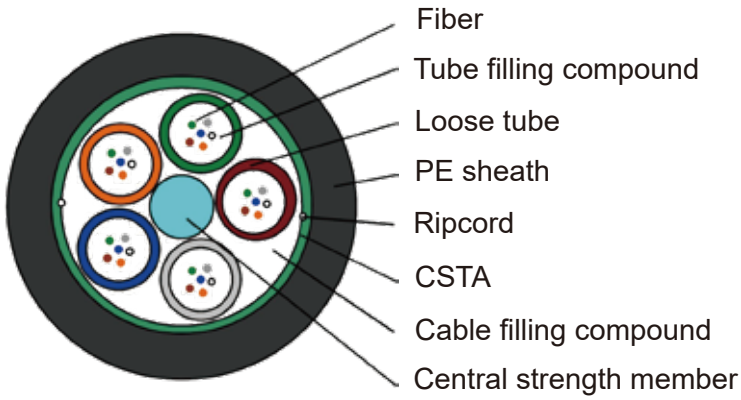

# 室外金属铠装光缆结构图

≤30C

≤36C

≤72C

≤96C