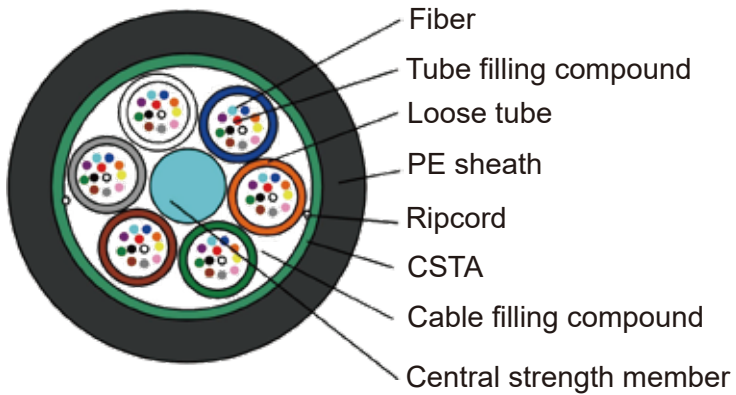

# 室外金属铠装光缆结构图

≤30C

≤36C

≤72C

≤96C