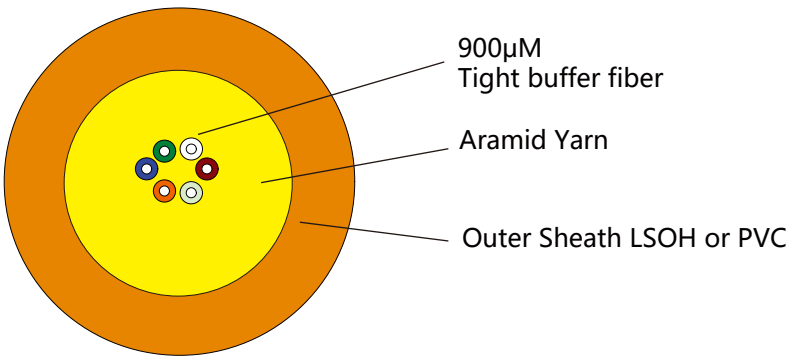

室内多用途光缆结构图

4C

6C

12C

24C