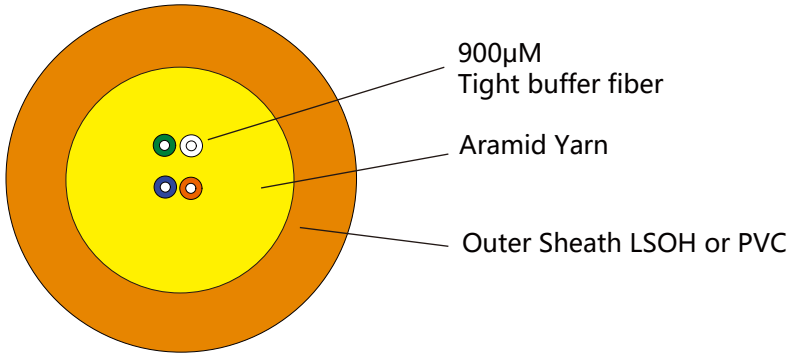

室内多用途光缆结构图

4C

6C

12C

24C