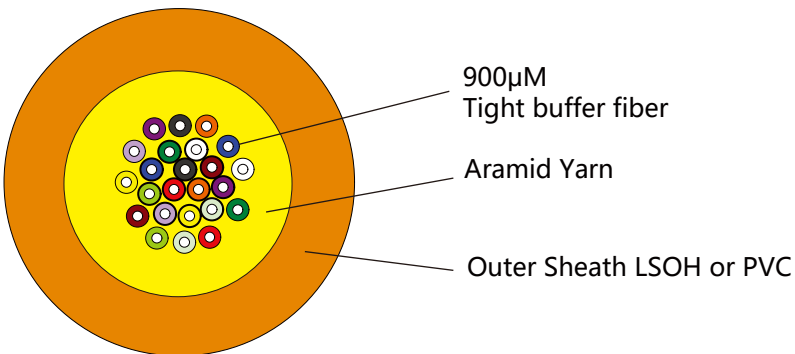

室内多用途光缆结构图

4C

6C

12C

24C