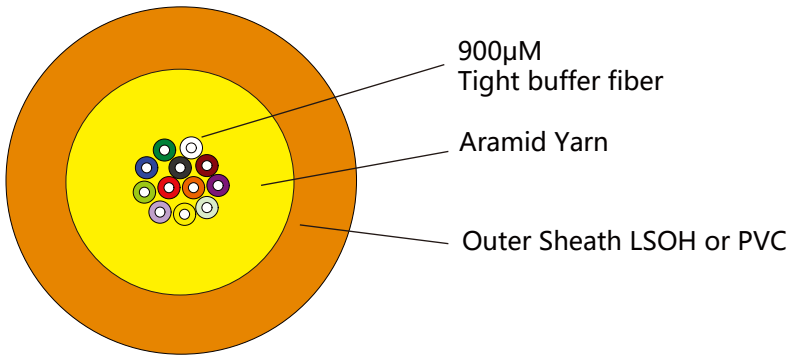

室内多用途光缆结构图

4C

6C

12C

24C