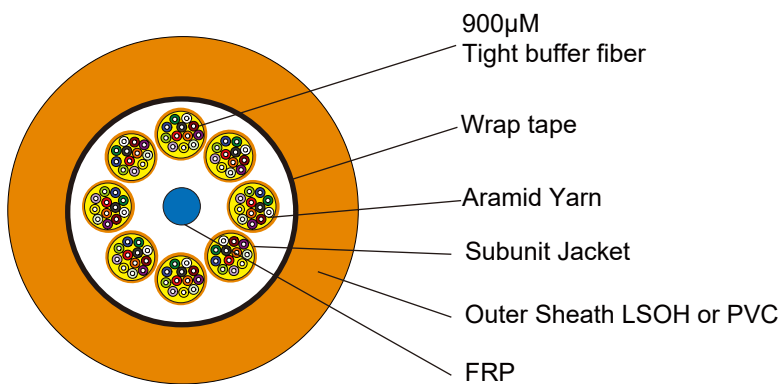

室内多用途光缆结构图

48C

60C

72C

96C