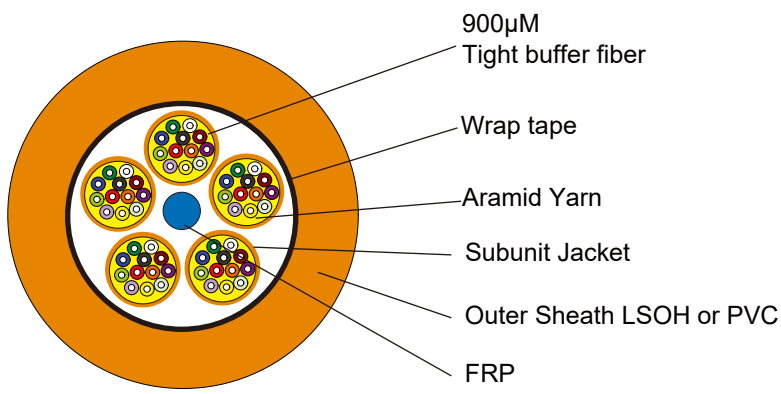

室内多用途光缆结构图

48C

60C

72C

96C