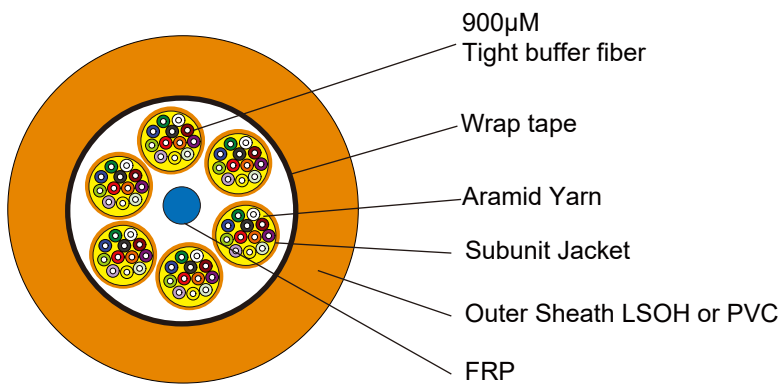

室内多用途光缆结构图

48C

60C

72C

96C