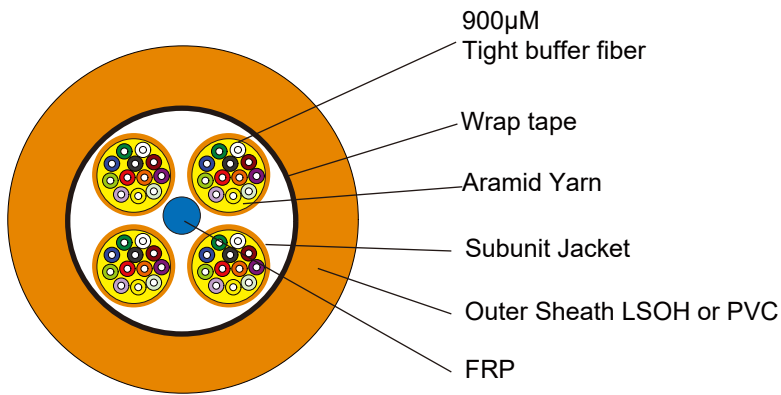

室内多用途光缆结构图

48C

60C

72C

96C