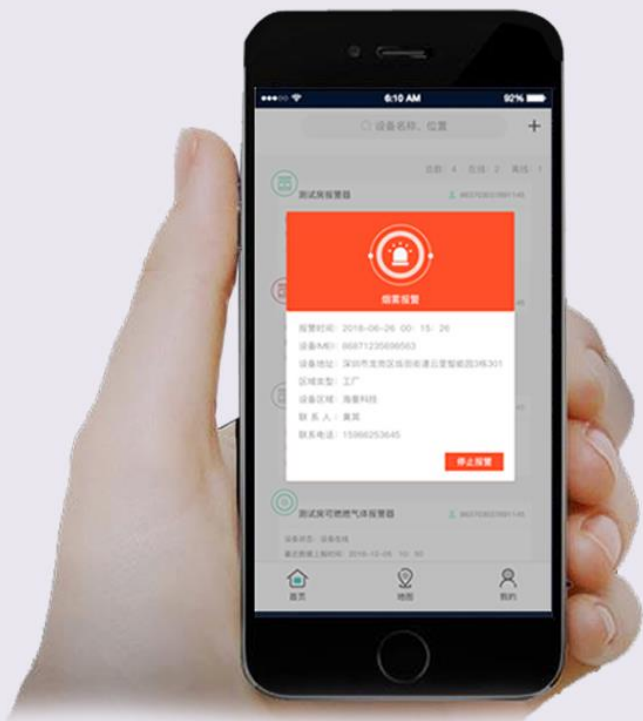

# HEIMAN 海曼

智慧消防NB-IoT烟雾报警器

HEIMAN

# 消防安全 · 防火小卫士

通过3C检验 获3C检验报告

海曼NB-IoT烟雾报警器

NB-IoT技术 | 状态实时显示 | 多重告警 | 电池寿命长达10年 | 免布线

HM-633PH-NB

HM-635PH-NB

# 物联网智慧消防方案

远程报警 24小时在线防护

第一时间知晓火情