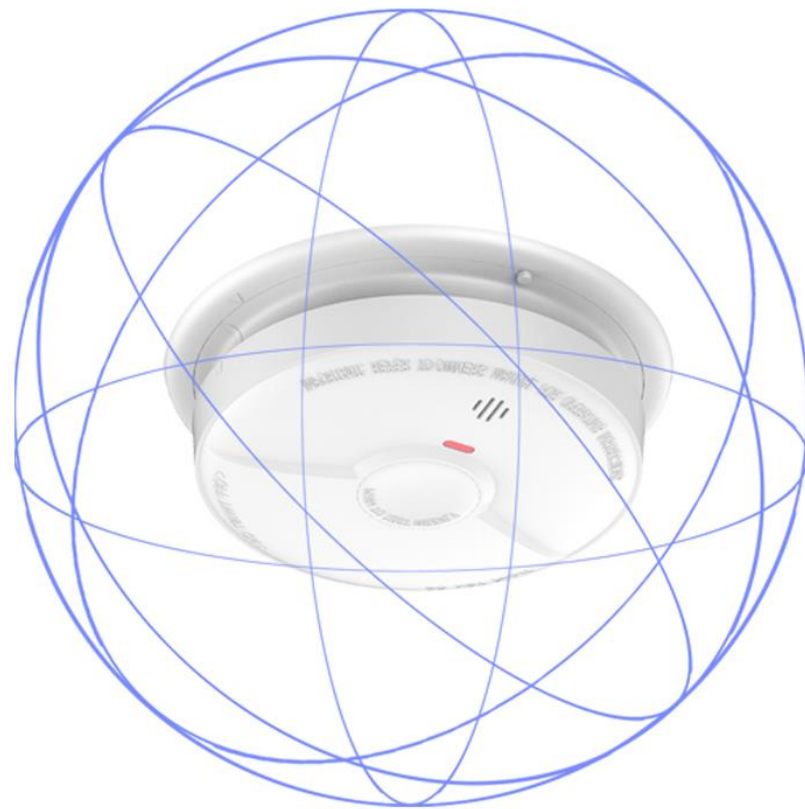

特殊环境抗白光、抗强磁、抗腐蚀、防小昆虫干扰

抗白光：如教室、图书馆等 抗强磁：如机房、变电站等 抗腐蚀：如酸雨空气二氧化硫。