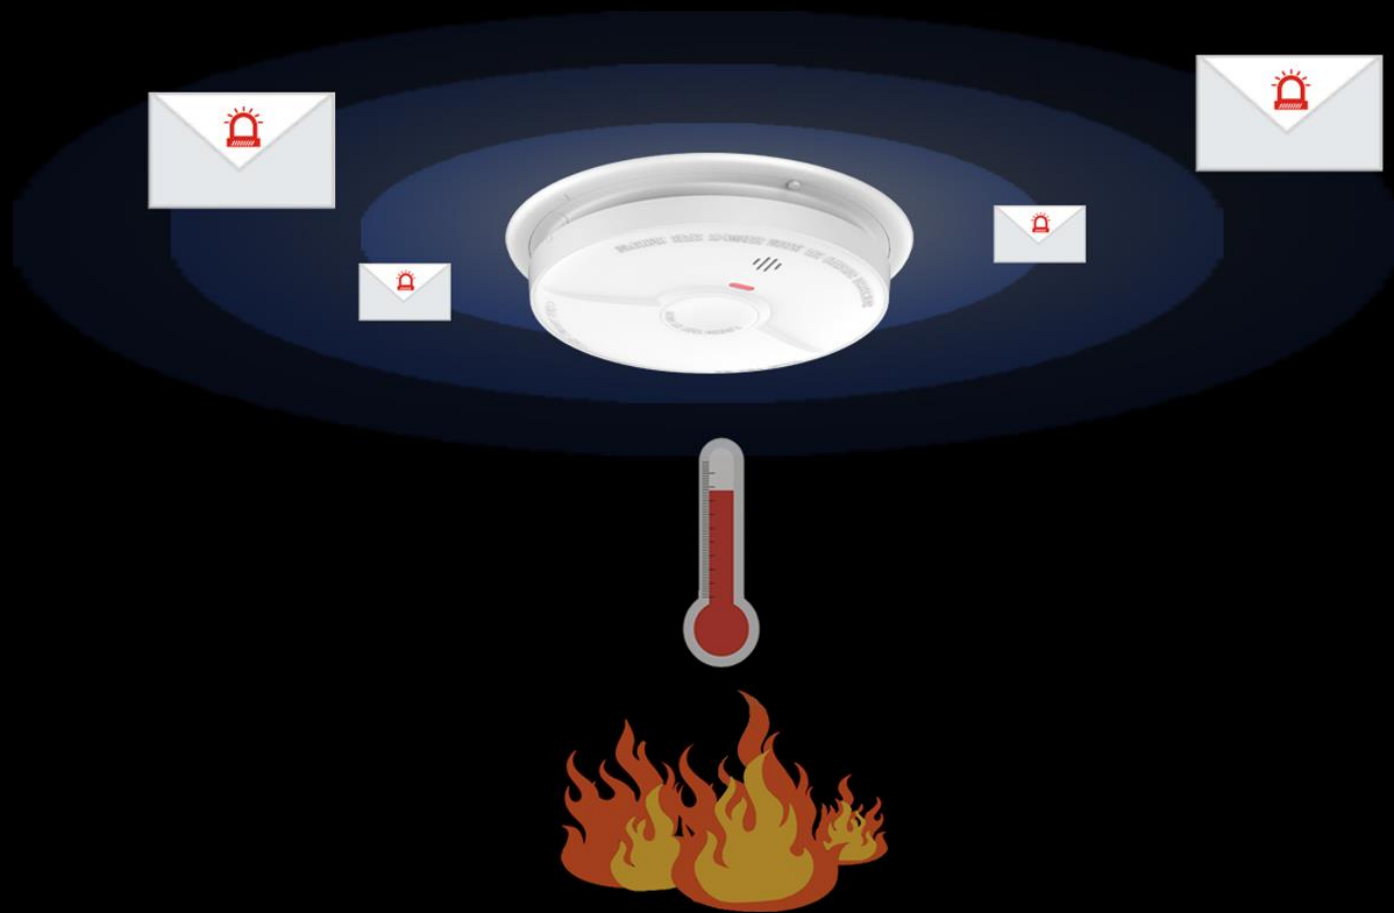

温度上报、高温报警

报警温度可自定义