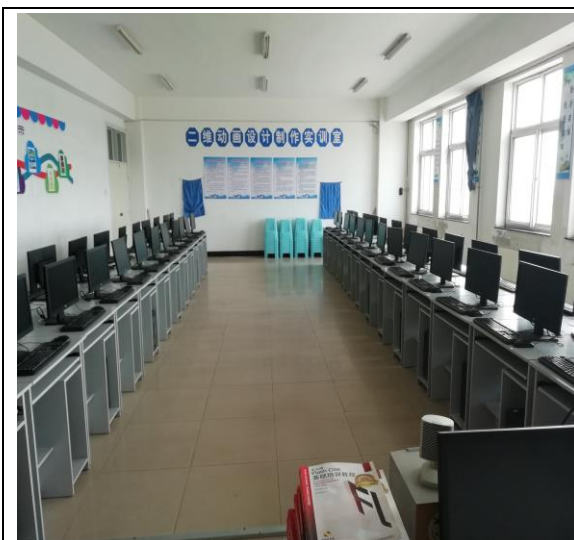

# 信息化设备及其照片

滦县职业技术教育中心平面设计专业信息化教学设备一览表

序号	名称	单位(台/套)	数量	在校 生数	现状		放置 地	承担教 学内容	管理员	备注
					正常	非正常				
1	电脑学生 机	台	300	159	正常		实训室 教室	模拟软 件教学	唐会艳	
2	班班通多 媒体教学 设备	套	5		正常		各教学 班教室	多媒体 课件教 学	各班班 长	

班班通 1

班班通 2

班班通 3

多媒体教室

办公自动化实训室

计算机辅助设计实训室

二维动画设计实训室

Photoshop 实训室

3DMAX 实训室

Illustrator 实训室