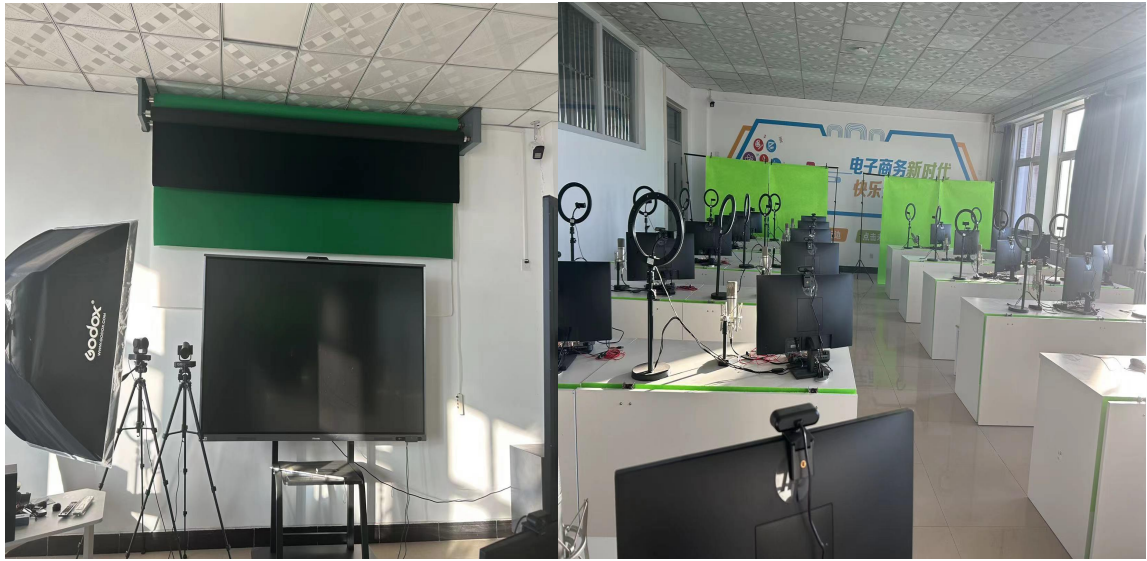

电子商务专业实训室设备及使用记录

	
	
	
<p>微机室 1</p>	<p>微机室 2</p>

商品拍摄实训室

电商直播实训室

实训室使用情况登记表

商品拍摄实训室

课程名称	授课班级	人数	记录人	使用情况
商品拍摄	21101		陈国用	正常
商品拍摄	21102		陈国用	正常
商品拍摄	21103		陈国用	正常
商品拍摄	21104		陈国用	正常
商品拍摄	21105		陈国用	正常
商品拍摄	21106		陈国用	正常
商品拍摄	21107		陈国用	正常
商品拍摄	21108		陈国用	正常
商品拍摄	21109		陈国用	正常
商品拍摄	21110		陈国用	正常