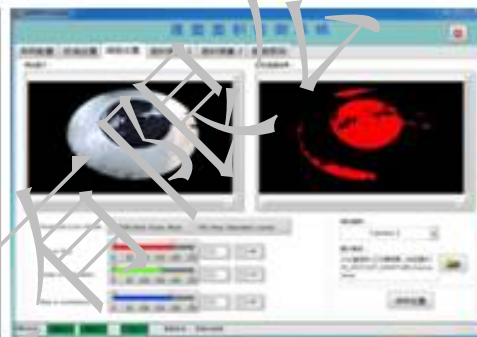

3常规视觉检测解决方案

4 视觉检测案例-常规

零部件查找计数

字符识别

尺寸面积检测

二维码识别

一维码识别

查找和角度检测

查找和定位

条码识别

零部件查找计数

4 视觉检测案例-常规

LED 颜色和编码识别

PCB 板孔定位

PCB 板元器件识别和计数

零件尺寸测量

4 视觉检测案例-常规

运动目标跟踪

插针间距测量

角度测量和数量统计

缺陷检测

4 视觉检测案例-定制

汽车生产线车门涂胶视觉检测软件

红外热成像检测软件

传输带控制视觉检测

划痕视觉检测

管材视觉检测

目标定位和中心检测