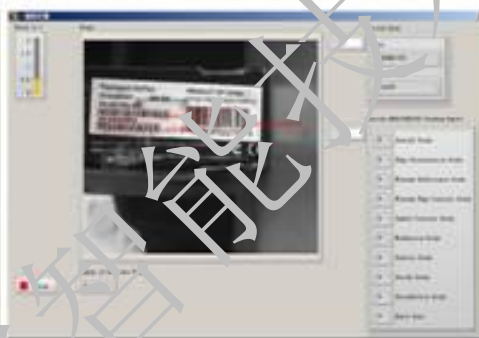

3常规视觉检测解决方案

4 视觉检测案例-常规

零部件查找计数

字符识别

尺寸面积检测

二维码识别

一维码识别

查找和角度检测

查找和定位

条码识别

零部件查找计数

4 视觉检测案例-常规

LED 颜色和编码识别

PCB 板孔定位

PCB 板元器件识别和计数

零件尺寸测量