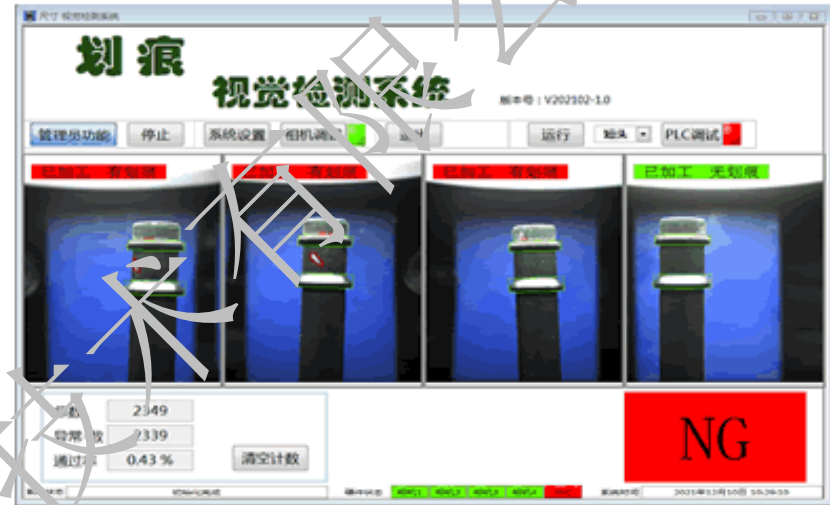

4 视觉检测案例-常规

运动目标跟踪

插针间距测量

角度测量和数量统计

缺陷检测

4 视觉检测案例-定制

汽车生产线车门涂胶视觉检测软件

红外热成像检测软件

液面面积检测

微生物粒子视觉检测

4 视觉检测案例-定制

电路逻辑图识别软件

水质安全监测预警仪

手机接口电路板视觉自动检测系统

IC封装质量在线视觉检测软件

4 视觉检测案例-定制

传输带控制视觉检测

划痕视觉检测

管材视觉检测

目标定位和中心检测