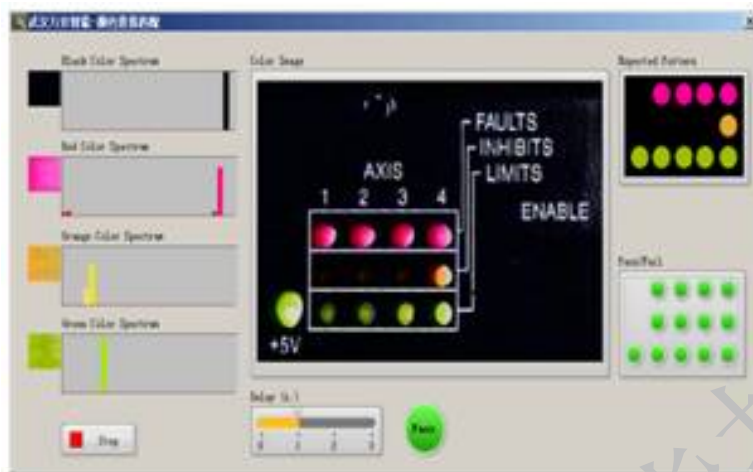

3常规视觉检测解决方案

4 视觉检测案例-常规

零部件查找计数

字符识别

尺寸面积检测

二维码识别

一维码识别

查找和角度检测

查找和定位

条码识别

零部件查找计数

4 视觉检测案例-常规

LED 颜色和编码识别

PCB 板孔定位

PCB 板元器件识别和计数

零件尺寸测量

4 视觉检测案例-常规

运动目标跟踪

插针间距测量

角度测量和数量统计

缺陷检测

4 视觉检测案例-定制

汽车生产线车门涂胶视觉检测软件

红外热成像检测软件

液面面积检测

微生物粒子视觉检测

4 视觉检测案例-定制

电路逻辑图识别软件

水质安全监测预警仪

手机接口电路板视觉自动检测系统

IC封装质量在线视觉检测软件

4 视觉检测案例-定制