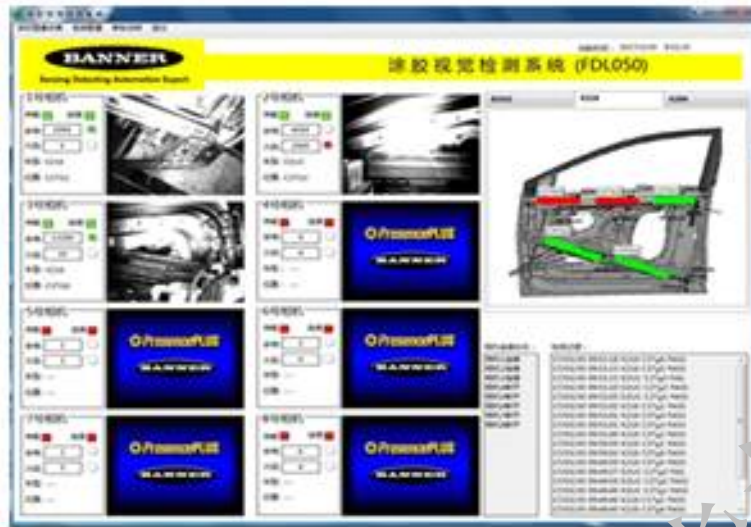

查找和定位

条码识别

零部件查找计数

4 视觉检测案例-常规

LED 颜色和编码识别

PCB 板孔定位

PCB 板元器件识别和计数

零件尺寸测量

4 视觉检测案例-常规

运动目标跟踪

插针间距测量

角度测量和数量统计

缺陷检测

4 视觉检测案例-定制

汽车生产线车门涂胶视觉检测软件

红外热成像检测软件

液面面积检测

微生物粒子视觉检测

4 视觉检测案例-定制

电路逻辑图识别软件

水质安全监测预警仪

手机接口电路板视觉自动检测系统

IC封装质量在线视觉检测软件

4 视觉检测案例-定制

传输带控制视觉检测

划痕视觉检测

管材视觉检测

目标定位和中心检测