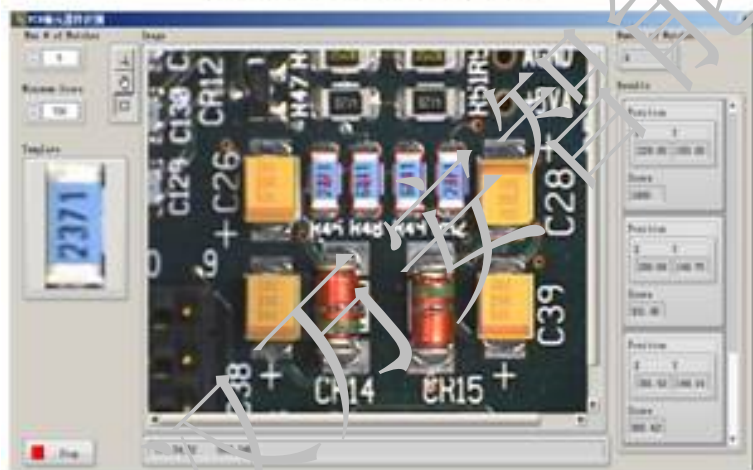

查找和定位

条码识别

零部件查找计数

4 视觉检测案例-常规

LED 颜色和编码识别

PCB 板孔定位

PCB 板元器件识别和计数

零件尺寸测量

4 视觉检测案例-常规

运动目标跟踪

插针间距测量

角度测量和数量统计

缺陷检测

4 视觉检测案例-定制

汽车生产线车门涂胶视觉检测软件

红外热成像检测软件

液面面积检测

微生物粒子视觉检测

4 视觉检测案例-定制

电路逻辑图识别软件

水质安全监测预警仪

手机接口电路板视觉自动检测系统

IC封装质量在线视觉检测软件

4 视觉检测案例-定制

传输带控制视觉检测

划痕视觉检测

管材视觉检测

目标定位和中心检测