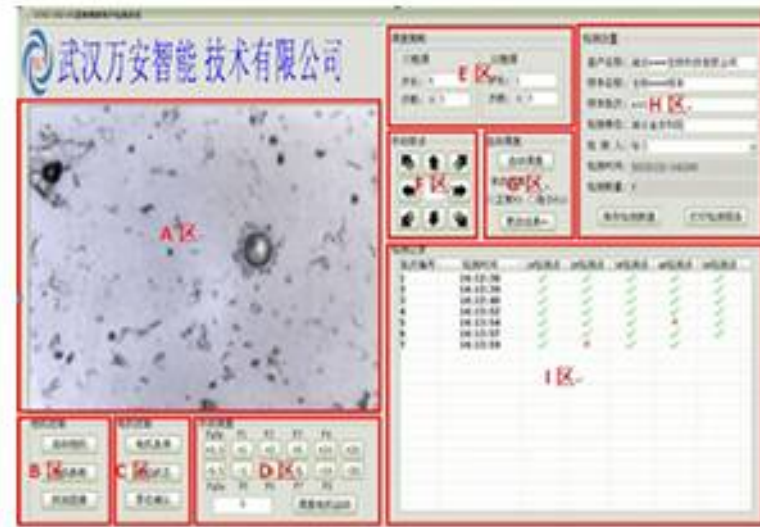

查找和定位

条码识别

零部件查找计数

4 视觉检测案例-常规

LED 颜色和编码识别

PCB 板孔定位

PCB 板元器件识别和计数

零件尺寸测量

4 视觉检测案例-常规

运动目标跟踪

插针间距测量

角度测量和数量统计

缺陷检测

4 视觉检测案例-定制

汽车生产线车门涂胶视觉检测软件

红外热成像检测软件

液面面积检测

微生物粒子视觉检测

4 视觉检测案例-定制

电路逻辑图识别软件

水质安全监测预警仪

手机接口电路板视觉自动检测系统

IC封装质量在线视觉检测软件

4 视觉检测案例-定制

传输带控制视觉检测

划痕视觉检测

管材视觉检测

目标定位和中心检测