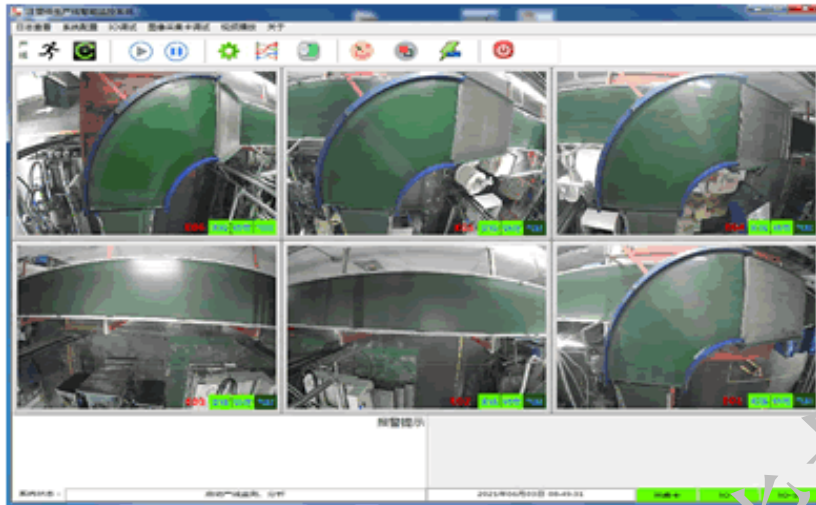

4 视觉检测案例-常规

运动目标跟踪

插针间距测量

角度测量和数量统计

缺陷检测

4 视觉检测案例-定制

汽车生产线车门涂胶视觉检测软件

红外热成像检测软件

液面面积检测

微生物粒子视觉检测

4 视觉检测案例-定制

电路逻辑图识别软件

水质安全监测预警仪

手机接口电路板视觉自动检测系统

IC封装质量在线视觉检测软件

4 视觉检测案例-定制

传输带控制视觉检测

划痕视觉检测

管材视觉检测

目标定位和中心检测