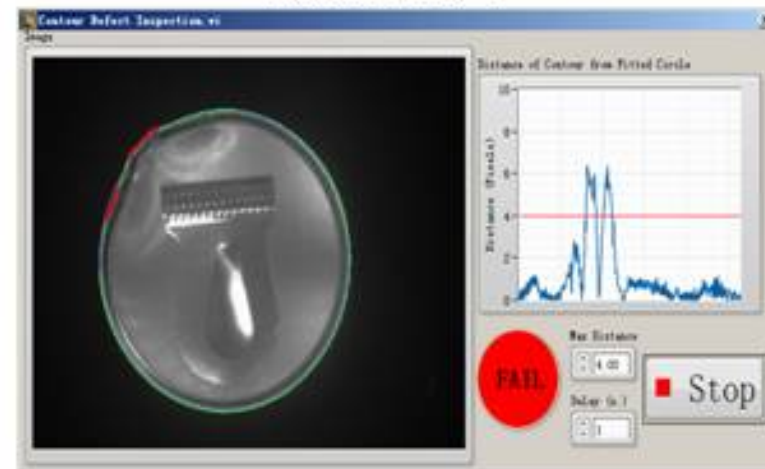

查找和定位

条码识别

零部件查找计数

4 视觉检测案例-常规

LED 颜色和编码识别

PCB 板孔定位

PCB 板元器件识别和计数

零件尺寸测量

4 视觉检测案例-常规

运动目标跟踪

插针间距测量

角度测量和数量统计

缺陷检测

4 视觉检测案例-定制

汽车生产线车门涂胶视觉检测软件

红外热成像检测软件

液面面积检测

微生物粒子视觉检测

4 视觉检测案例-定制

电路逻辑图识别软件

水质安全监测预警仪

手机接口电路板视觉自动检测系统

IC封装质量在线视觉检测软件

4 视觉检测案例-定制

传输带控制视觉检测

划痕视觉检测

管材视觉检测

目标定位和中心检测