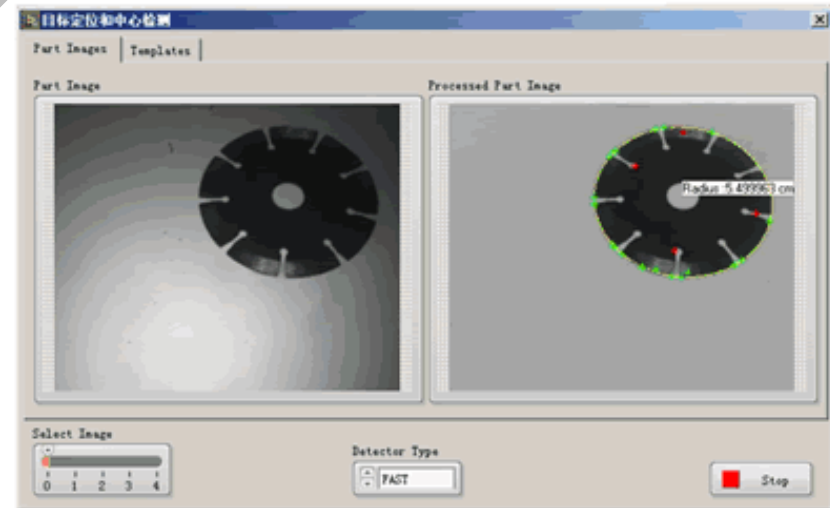

4 视觉检测案例-常规

运动目标跟踪

插针间距测量

角度测量和数量统计

缺陷检测

4 视觉检测案例-定制

汽车生产线车门涂胶视觉检测软件

红外热成像检测软件

液面面积检测

微生物粒子视觉检测

4 视觉检测案例-定制

电路逻辑图识别软件

水质安全监测预警仪

手机接口电路板视觉自动检测系统

IC封装质量在线视觉检测软件

4 视觉检测案例-定制

传输带控制视觉检测

划痕视觉检测

管材视觉检测

目标定位和中心检测