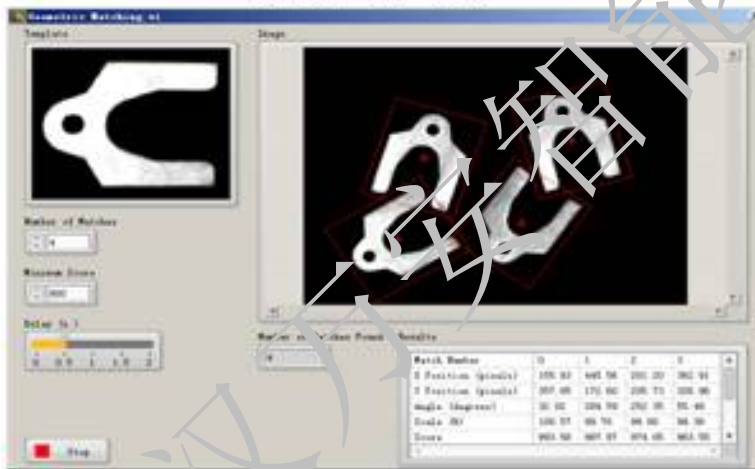

3常规视觉检测解决方案

4 视觉检测案例-常规

零部件查找计数

字符识别

尺寸面积检测

二维码识别

一维码识别

查找和角度检测

查找和定位

条码识别

零部件查找计数

4 视觉检测案例-常规

LED 颜色和编码识别

PCB 板孔定位

PCB 板元器件识别和计数

零件尺寸测量

4 视觉检测案例-常规

运动目标跟踪

插针间距测量

角度测量和数量统计

缺陷检测

4 视觉检测案例-定制

汽车生产线车门涂胶视觉检测软件

红外热成像检测软件

液面面积检测

微生物粒子视觉检测

4 视觉检测案例-定制

电路逻辑图识别软件

水质安全监测预警仪

手机接口电路板视觉自动检测系统

IC封装质量在线视觉检测软件

4 视觉检测案例-定制