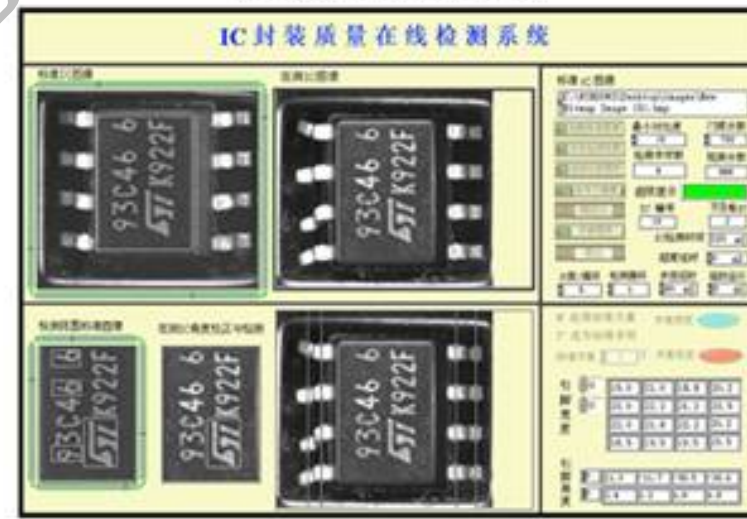

查找和定位

条码识别

零部件查找计数

4 视觉检测案例-常规

LED 颜色和编码识别

PCB 板孔定位

PCB 板元器件识别和计数

零件尺寸测量

4 视觉检测案例-常规

运动目标跟踪

插针间距测量

角度测量和数量统计

缺陷检测

4 视觉检测案例-定制

汽车生产线车门涂胶视觉检测软件

红外热成像检测软件

液面面积检测

微生物粒子视觉检测

4 视觉检测案例-定制

电路逻辑图识别软件

水质安全监测预警仪

手机接口电路板视觉自动检测系统

IC封装质量在线视觉检测软件

4 视觉检测案例-定制

传输带控制视觉检测

划痕视觉检测

管材视觉检测

目标定位和中心检测