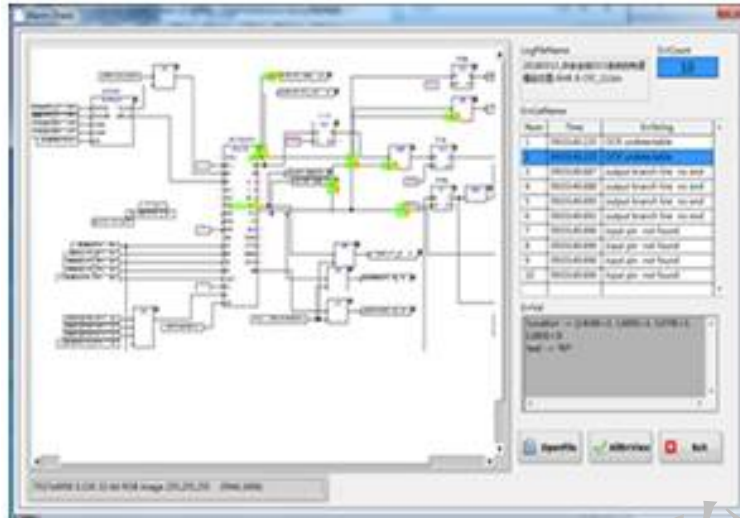

4 视觉检测案例-常规

运动目标跟踪

插针间距测量

角度测量和数量统计

缺陷检测

4 视觉检测案例-定制

汽车生产线车门涂胶视觉检测软件

红外热成像检测软件

液面面积检测

微生物粒子视觉检测

4 视觉检测案例-定制

电路逻辑图识别软件

水质安全监测预警仪

手机接口电路板视觉自动检测系统

IC封装质量在线视觉检测软件

4 视觉检测案例-定制

传输带控制视觉检测

划痕视觉检测

管材视觉检测

目标定位和中心检测