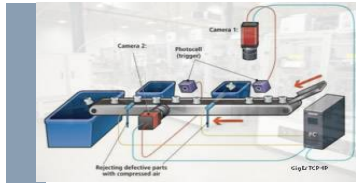

4 视觉检测案例-常规

运动目标跟踪

插针间距测量

角度测量和数量统计

缺陷检测

4 视觉检测案例-定制

汽车生产线车门涂胶视觉检测软件

红外热成像检测软件

液面面积检测

微生物粒子视觉检测

4 视觉检测案例-定制

电路逻辑图识别软件

水质安全监测预警仪

手机接口电路板视觉自动检测系统

IC封装质量在线视觉检测软件

4 视觉检测案例-定制

传输带控制视觉检测

划痕视觉检测

管材视觉检测

目标定位和中心检测