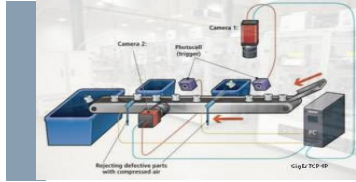

查找和定位

条码识别

零部件查找计数

4 视觉检测案例-常规

LED 颜色和编码识别

PCB 板孔定位

PCB 板元器件识别和计数

零件尺寸测量

4 视觉检测案例-常规

运动目标跟踪

插针间距测量

角度测量和数量统计

缺陷检测

4 视觉检测案例-定制

汽车生产线车门涂胶视觉检测软件

红外热成像检测软件

传输带控制视觉检测

划痕视觉检测

管材视觉检测

目标定位和中心检测