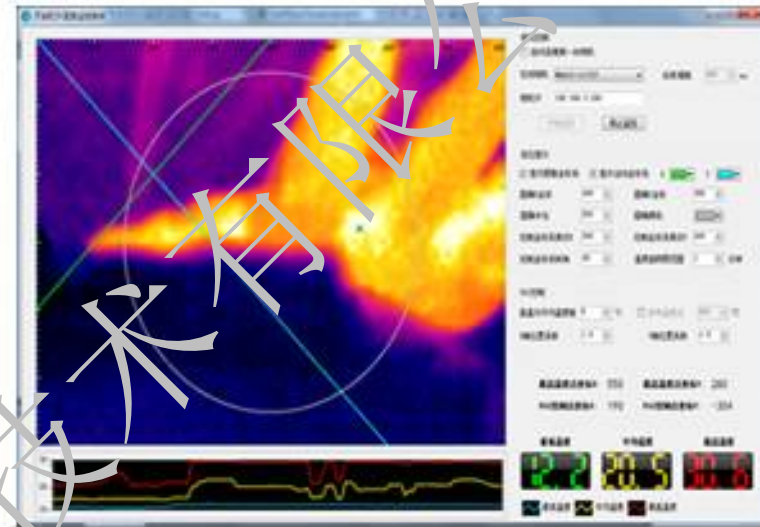

4 视觉检测案例-常规

运动目标跟踪

插针间距测量

角度测量和数量统计

缺陷检测

4 视觉检测案例-定制

汽车生产线车门涂胶视觉检测软件

红外热成像检测软件

液面面积检测

微生物粒子视觉检测

4 视觉检测案例-定制

电路逻辑图识别软件

水质安全监测预警仪

手机接口电路板视觉自动检测系统

IC封装质量在线视觉检测软件

4 视觉检测案例-定制

传输带控制视觉检测

划痕视觉检测

管材视觉检测

目标定位和中心检测