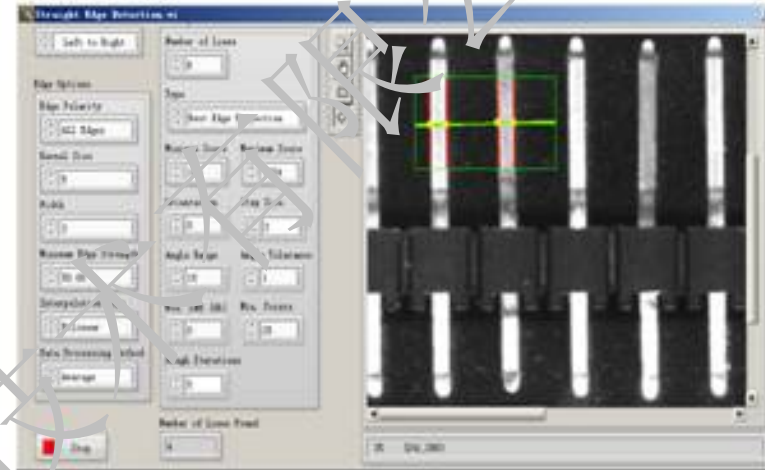

查找和定位

条码识别

零部件查找计数

4 视觉检测案例-常规

LED 颜色和编码识别

PCB 板孔定位

PCB 板元器件识别和计数

零件尺寸测量

4 视觉检测案例-常规

运动目标跟踪

插针间距测量

角度测量和数量统计

缺陷检测

4 视觉检测案例-定制

汽车生产线车门涂胶视觉检测软件

红外热成像检测软件

液面面积检测

微生物粒子视觉检测

4 视觉检测案例-定制

电路逻辑图识别软件

水质安全监测预警仪

手机接口电路板视觉自动检测系统

IC封装质量在线视觉检测软件

4 视觉检测案例-定制

传输带控制视觉检测

划痕视觉检测

管材视觉检测

目标定位和中心检测