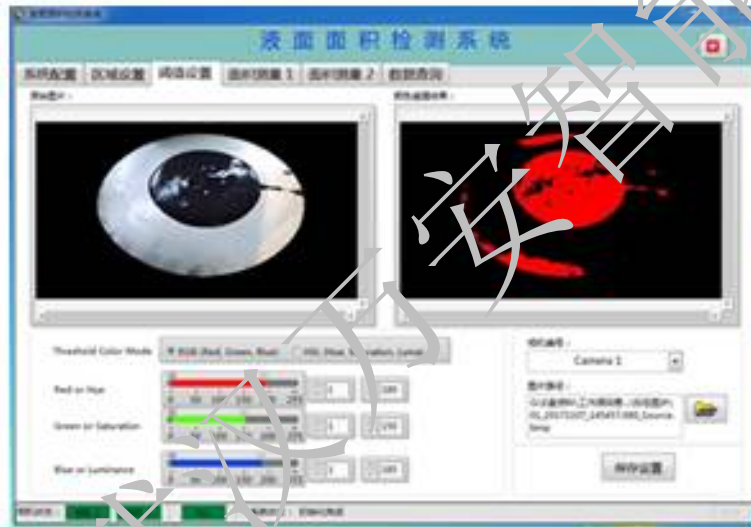

查找和定位

条码识别

零部件查找计数

4 视觉检测案例-常规

LED 颜色和编码识别

PCB 板孔定位

PCB 板元器件识别和计数

零件尺寸测量

4 视觉检测案例-常规

运动目标跟踪

插针间距测量

角度测量和数量统计

缺陷检测

4 视觉检测案例-定制

汽车生产线车门涂胶视觉检测软件

红外热成像检测软件

液面面积检测

微生物粒子视觉检测

4 视觉检测案例-定制

电路逻辑图识别软件

水质安全监测预警仪

手机接口电路板视觉自动检测系统

IC封装质量在线视觉检测软件

4 视觉检测案例-定制

传输带控制视觉检测

划痕视觉检测

管材视觉检测

目标定位和中心检测