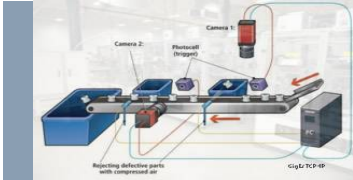

4 视觉检测案例-常规

运动目标跟踪

插针间距测量

角度测量和数量统计

缺陷检测

4 视觉检测案例-定制

汽车生产线车门涂胶视觉检测软件

红外热成像检测软件

液面面积检测

微生物粒子视觉检测

4 视觉检测案例-定制

电路逻辑图识别软件

水质安全监测预警仪

手机接口电路板视觉自动检测系统

IC封装质量在线视觉检测软件

4 视觉检测案例-定制

传输带控制视觉检测

划痕视觉检测

管材视觉检测

目标定位和中心检测