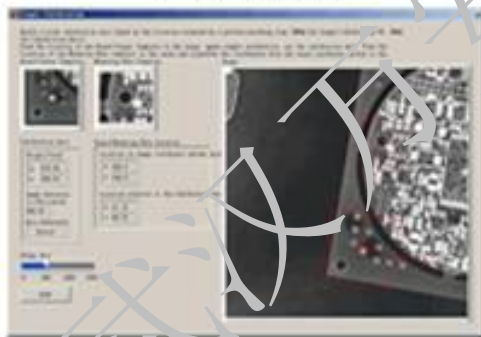

3常规视觉检测解决方案

4 视觉检测案例-常规

零部件查找计数

字符识别

尺寸面积检测

二维码识别

一维码识别

查找和角度检测

查找和定位

条码识别

零部件查找计数

4 视觉检测案例-常规

LED 颜色和编码识别

PCB 板孔定位

PCB 板元器件识别和计数

零件尺寸测量

传输带控制视觉检测

划痕视觉检测

管材视觉检测

目标定位和中心检测