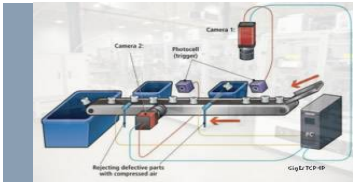

4 视觉检测案例-常规

运动目标跟踪

插针间距测量

角度测量和数量统计

缺陷检测

4 视觉检测案例-定制

汽车生产线车门涂胶视觉检测软件

红外热成像检测软件

液面面积检测

微生物粒子视觉检测

4 视觉检测案例-定制

电路逻辑图识别软件

水质安全监测预警仪

手机接口电路板视觉自动检测系统

IC封装质量在线视觉检测软件

4 视觉检测案例-定制

传输带控制视觉检测

划痕视觉检测

管材视觉检测

目标定位和中心检测