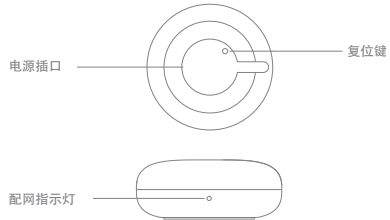

易庐万能遥控器三包凭证

客户姓名 _____ (先生/小姐) 联系电话 _____
客户地址 _____ 序列号 _____
产品型号 _____ 购机日期 _____
购机商店 _____
商店地址 _____
发票号码 _____

购机单位盖章

三包凭证可沿此剪下

易庐万能遥控器三包凭证

客户姓名 _____ (先生/小姐) 联系电话 _____
客户地址 _____ 序列号 _____
产品型号 _____ 购机日期 _____
购机商店 _____
商店地址 _____
发票号码 _____

购机单位盖章

保修政策

易庐万能遥控器的售后服务严格依据《中华人民共和国消费者权益保护法》、《中华人民共和国产品质量法》，实行售后三包服务，服务内容如下：

- 1、自签收日起7日内，本产品出现性能故障，可免费享受退货或者换货服务；
- 2、自签收日起8-15日内，本产品出现性能故障，可免费享受换货或维修服务；
- 3、自签收日起12个月内，本产品出现性能故障，可免费享受维修服务。

性能故障包含：

- 1、因结构或者材料因素造成表面裂纹
- 2、WiFi连接失效
- 3、通电不工作
- 4、按键失效

非保修条例

- 1、未经授权的维修、误用、碰撞、疏忽、滥用、进液、事故、改动、使用非本产品配件，或撕毁、涂改标贴、防伪标记；
- 2、已超过三包有效期；
- 3、因不可抗力造成的损坏；
- 4、其它非产品本身设计、技术、制造、质量等问题而导致的损坏或故障。

电子信息产品有毒有害物质申明

部件名称	有毒有害物质或元素					
	铅 Pb	汞 Hg	镉 Cd	六价铬 Cr(VI)	多溴联苯 PBB	多溴二苯醚 PBDE
塑料件	○	○	○	○	○	○
金属件	○	○	○	○	○	○
PCBA	○	○	○	○	○	○

本表依据SJ/T 11364-2014的规定编制

○:表示该有毒有害物质在该部件所有均质材料中的含量均在GB/T 26572-2011规定的限量要求以下

X:表示该有毒有害物质至少在该部件的某一均质材料中的含量超过在GB/T 26572-2011标准规定的限量要求

易庐万能遥控器
使用前请仔细阅读使用手册

产品介绍

用户可以通过添加易庐万能遥控器实现家中普通电器的智能化控制。

包装清单

- 易庐万能遥控器×1
- 产品说明书×1
- 电源线×1

网关配网流程

- ① 将设备与电源连接，同时确保手机已连接到2.4GHz频段的WiFi网络
- ② 下载易庐智能生活APP
  在应用商店搜索“易庐智能生活”或扫描下方二维码下载安装APP

提示：由于APP的升级与更新，实际操作可能与以上描述略有差异，请按照当前 易庐智能生活APP内指引进行操作。

- ③ 打开易庐智能生活APP左下角“我的家”页面，点击页面右上角“+”
- ④ 长按复位键至配网指示灯闪烁，按照APP说明添加设备

- ⑤ 添加成功后，即可在“我的家”列表中找到设备

产品规格

产品名称	易庐万能遥控器
产品型号	ER-LAWF-IRBK
电源输入	5V=1A
待机功耗	≤0.5W
红外方向	多方位红外
红外频率	38K
工作温度	0°C~50°C
工作湿度	≤85% RH (无冷凝)
无线协议	2.4G Wi-Fi
执行标准	GB/T9254-2008
产品尺寸	68.0x68.0x27.0mm
产品净重	62g

更多产品资讯

杭州易庐智能科技有限公司
400-088-6109
www.eroomsmart.com
杭州市滨江区建业路511号华业大厦5层