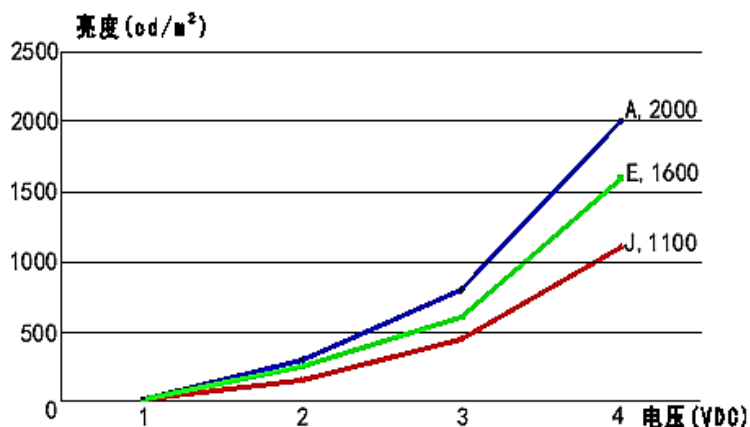

主要特性 •Main characteristics

- LED 光源，寿命 ≥ 20000 小时
- 仿白炽灯调光曲线，完美替代传统白炽灯光源
- 超宽发光角度，覆盖 270 度以上球面范围
- 超低功耗，≤ 0.1w
- 执行 GJB1394-1992 标准，符合夜视绿 A 要求

产品型号 •Type of product

HTLED-2845NG

产品名称 •Name of product

夜视兼容航空仪表灯泡

用途 •Application

适用于航空航天、防务等可靠性环境要求场合的仪表内部照明

尺寸 •Size

电压亮度曲线

光性能参数

颜色	色坐标			辐亮度 (NR _B)	亮度 (cd/m ²)
	u'	v'	r		
夜视绿 A	0.088	0.543	0.037	≤ 1.7 × 10 ⁻¹⁰	≥ 1300