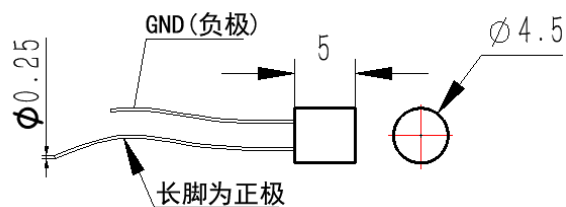

用途 •Application

适用于航空航天、防务等可靠性环境要求场合的仪表内部照明

尺寸 •Size

电压亮度曲线

光性能参数

颜色	色坐标			辐亮度 (NR _B)	亮度 (cd/m ²)
	u'	v'	r		
夜视绿 A	0.088	0.543	0.037	≤ 1.7 × 10 ⁻¹⁰	≥ 1300