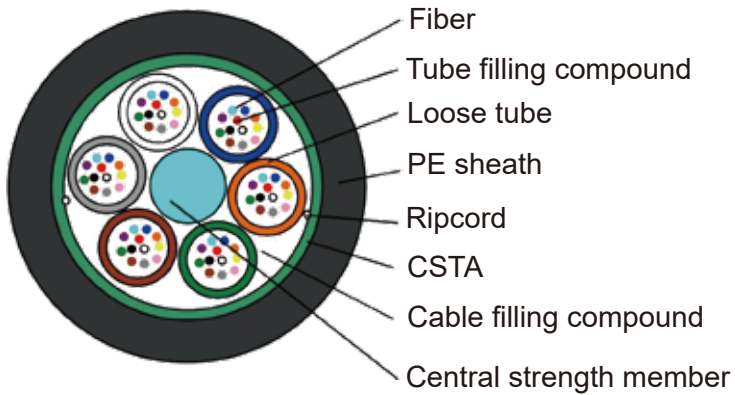

# 室外金属铠装光缆结构图

≤30C

≤36C

≤72C

≤96C