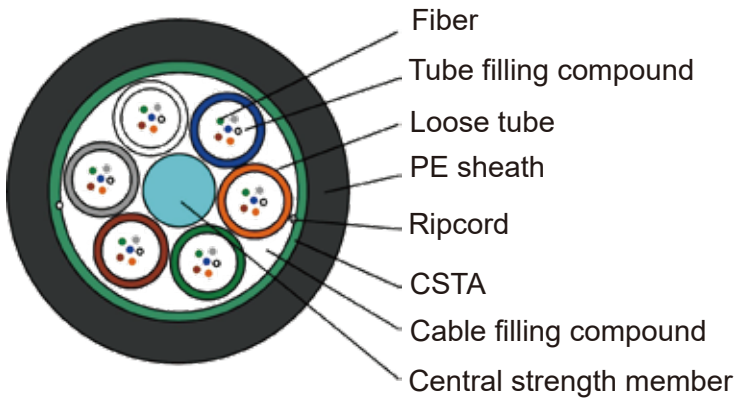

# 室外金属铠装光缆结构图

≤30C

≤36C

≤72C

≤96C