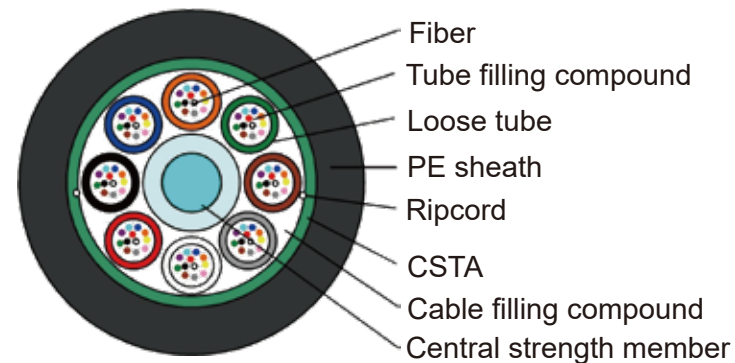

# 室外金属铠装光缆结构图

≤30C

≤36C

≤72C

≤96C