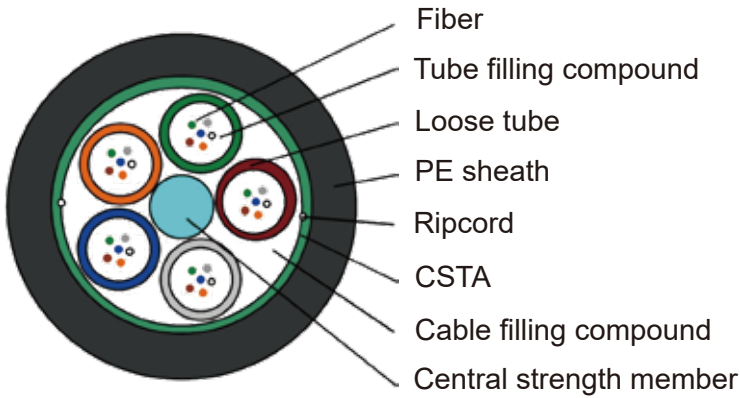

# 室外金属铠装光缆结构图

≤30C

≤36C

≤72C

≤96C