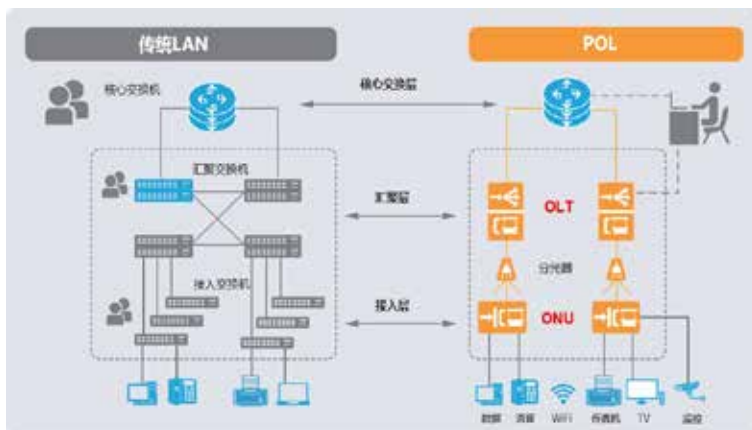

POL (Passive Optical LAN) 是一种基于PON技术的企业局域网，通过光纤为用户提供融合的数据、语音、视频及其他弱电类业务。

## POL vs 传统局域网

- ◆ 传统LAN中的汇聚交换机被OLT替代；接入交换机由无源的分光器替代；铜线被光纤替代。
- ◆ ONT光网络终端，应用于最终用户，俗称光猫；ONU光网络单元，与最终用户间可能还有其他网络，本质上没区别。
- ◆ ONU提供二层功能，通过有线或无线接入用户的数据、语音及视频等业务。

## 灵活的桌面ONU部署

- ◆ ONU设备即插即用，根据部署进行预配置，上电后能自动添加，大大提高部署效率，降低了网络建设成本。
- ◆ ONU支持多种部署方式以适应不同的办公桌面排布，大幅提升了部署的灵活性。