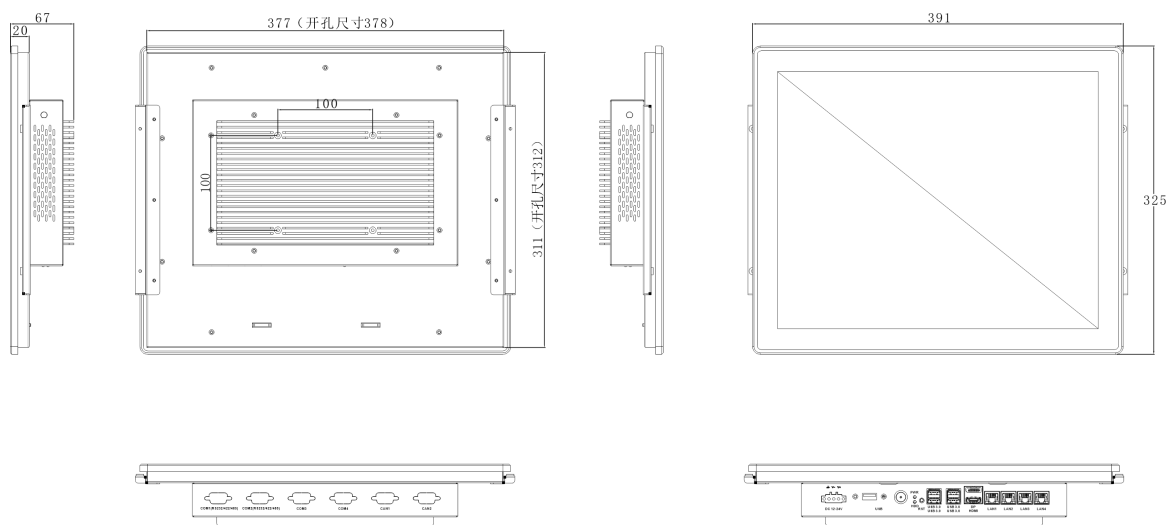

## ★ 尺寸 Size

## 液晶屏 LCD

尺寸	17"TFT-LCD
分辨率	1280 (V) x 1024 (H) mm
外形尺寸	358.5 (H) x296.5(V)x7.7 (BODY) mm
像素间距	0.264(H) x 0.264(V) mm
最大色彩	16.7M(8bit)