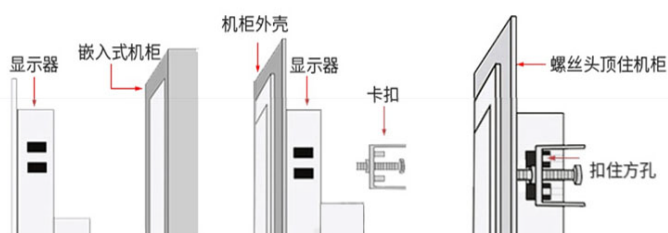

★ 安装 Install

A. 嵌入式安装