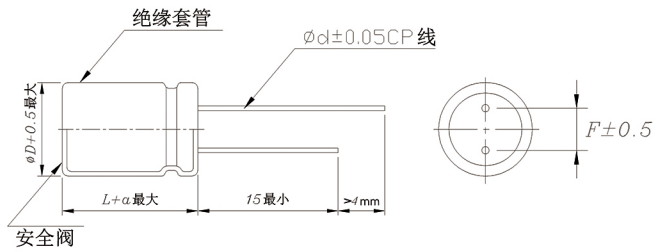

# LK7

- ◆ 7mm高 超小型产品 高端电源专用
- ◆ 105℃环境下5000小时~6000小时
- ◆ 符合AEC-Q200 RoHS指令对应

■ 产品尺寸图 (单位: mm)

备注:  $\geq \phi 6.3$ 产品有安全阀

|   |      |     |                   |                   |     |
|---|------|-----|-------------------|-------------------|-----|
| D | 5    | 6.3 | 8 ( $\leq 100V$ ) | 8 ( $\geq 160V$ ) | 10  |
| d | 0.45 | 0.5 | 0.5               | 0.6               | 0.6 |
| F | 2.0  | 2.5 | 3.5               |                   | 5.0 |
| a | 1.0  |     |                   | 1.5               |     |