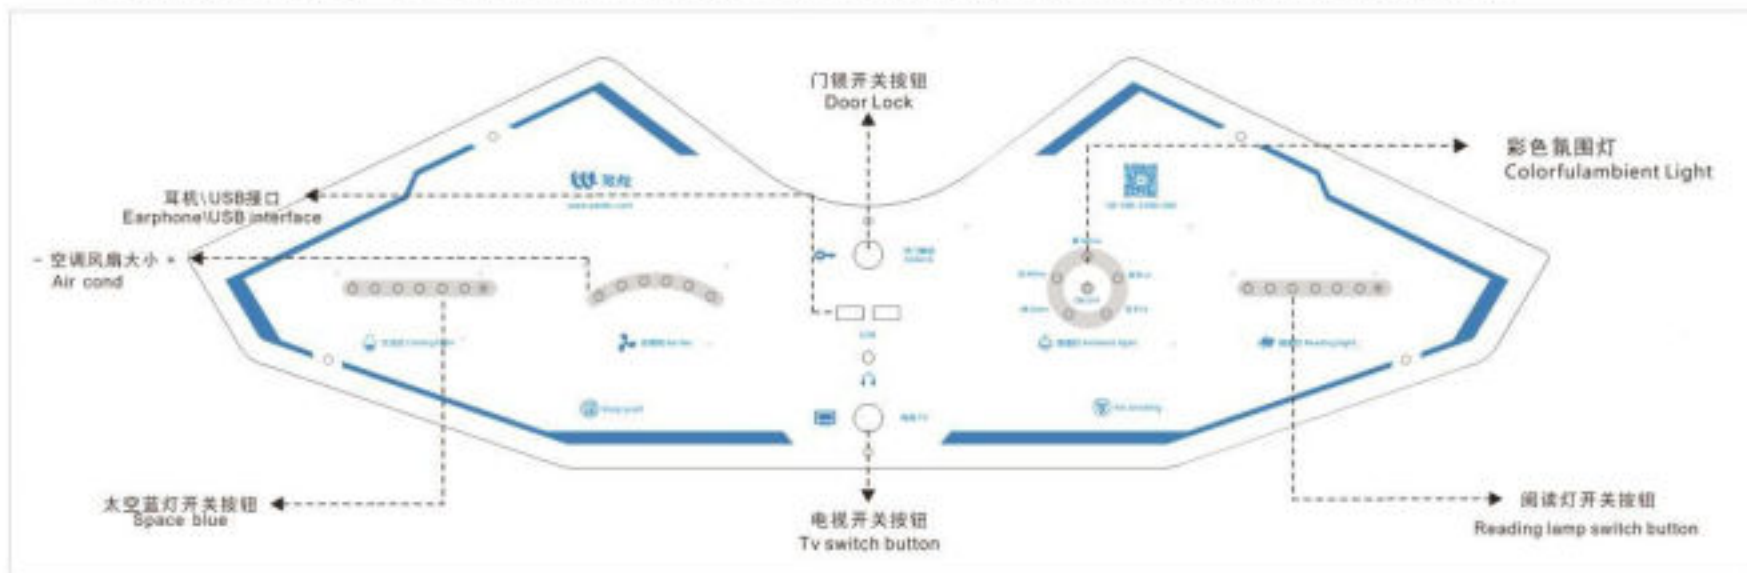

03  
W201-B  
豪华版

04  
W003-B  
奢华版

竖舱W201-A豪华版

竖舱W203-A奢华版

简洁款 2 分之 1 开门产品外观配件说明 Fashion concise paragraph product appearance specification

简洁款 3 分之 2 开门产品外观配件说明 Fashion concise paragraph product appearance specification

智能 触摸 滑动 中控开关面板功能说明 Smart touch sliding central control panel functional specifications

内饰配件图表  
Interior parts map

科技款 2 分之 1 开门产品外观配件说明 Product appearance specification for science and technology

科技款 3 分之 2 开门产品外观配件说明 Product appearance specification for science and technology

智能 触摸 滑动 中控开关面板功能说明 Smart touch sliding central control panel functional specifications

内饰配件图表  
Interior parts map

敬请期待

SLEEP POD

Fashion/Environmental protection/Privacy

——微舱科技——  
现代风外观设计  
智能内核太空舱

强势来袭

感受「未来」  
FEEL  
THE FUTURE