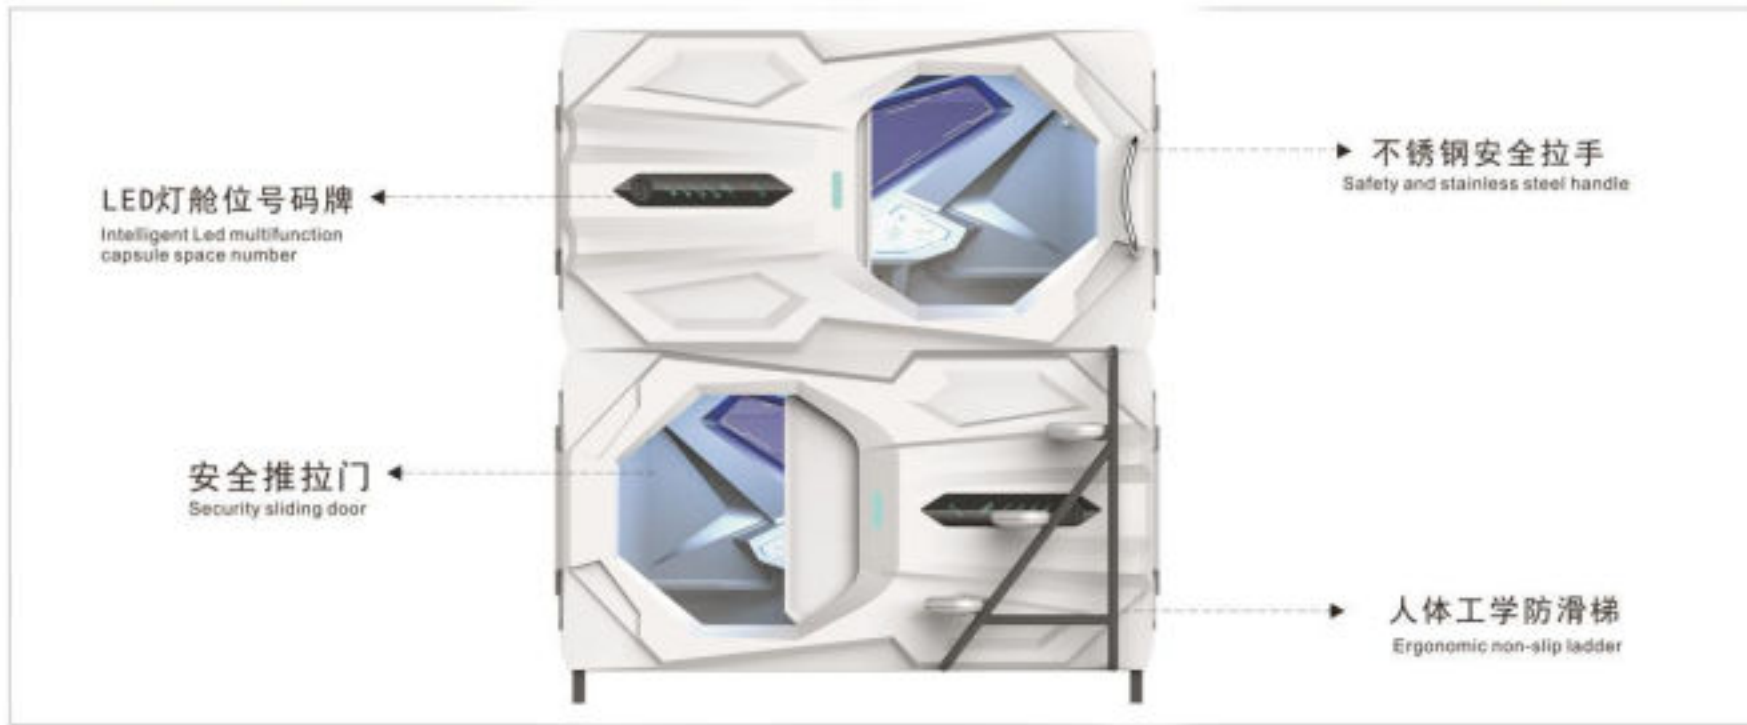

03  
W201-B  
豪华版

04  
W003-B  
奢华版

竖舱W201-A豪华版

竖舱W203-A奢华版

简洁款 2 分之 1 开门产品外观配件说明 Fashion concise paragraph product appearance specification

简洁款 3 分之 2 开门产品外观配件说明 Fashion concise paragraph product appearance specification

智能 触摸 滑动 中控开关面板功能说明 Smart touch sliding central control panel functional specifications

内饰配件图表  
Interior parts map

科技款 2 分之 1 开门产品外观配件说明 Product appearance specification for science and technology

科技款 3 分之 2 开门产品外观配件说明 Product appearance specification for science and technology

智能 触摸 滑动 中控开关面板功能说明 Smart touch sliding central control panel functional specifications

内饰配件图表  
Interior parts map

敬请期待

SLEEP POD

Fashion/Environmental protection/Privacy

——微舱科技——  
现代风外观设计  
智能内核太空舱

强势来袭

感受「未来」  
FEEL  
THE FUTURE