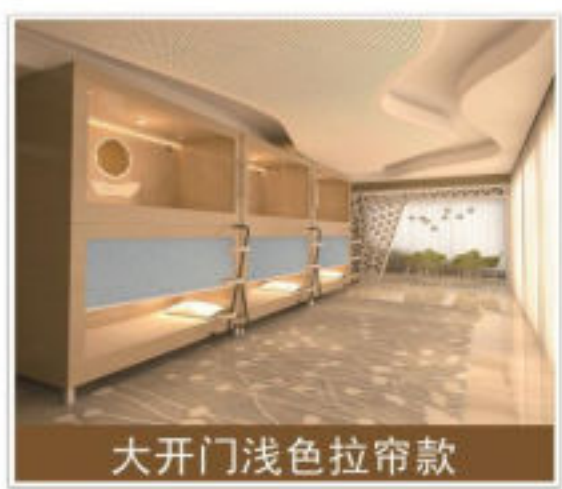

木舱太空舱床

WOODINESS CAPSULEBED

- 优质板材
- 绿色环保
- 防潮阻隔
- 耐磨无损

产品名称：木舱太空舱床
WOODINESS CAPSULEBED

产品材质：环保板材、优质金属
MATERIAL Environmental protection plate and high quality metals

象牙白色
IVORY WHITE

原木色
BURLYWOOD

胡桃色
WALNUT COLOR

小号尺寸 (含梯)
横舱尺寸：
长2150*宽1370*高2475mm
竖舱尺寸：
长2525*宽1060*高2475mm

中号尺寸 (含梯)
横舱尺寸：
长2150*宽1570*高2475mm
竖舱尺寸：
长2560*宽1260*高2475mm

大号尺寸 (含梯)
横舱尺寸：
长2150*宽1870*高2475mm

特大号尺寸 (含梯)
横舱尺寸：
长2150*宽2170*高2475mm