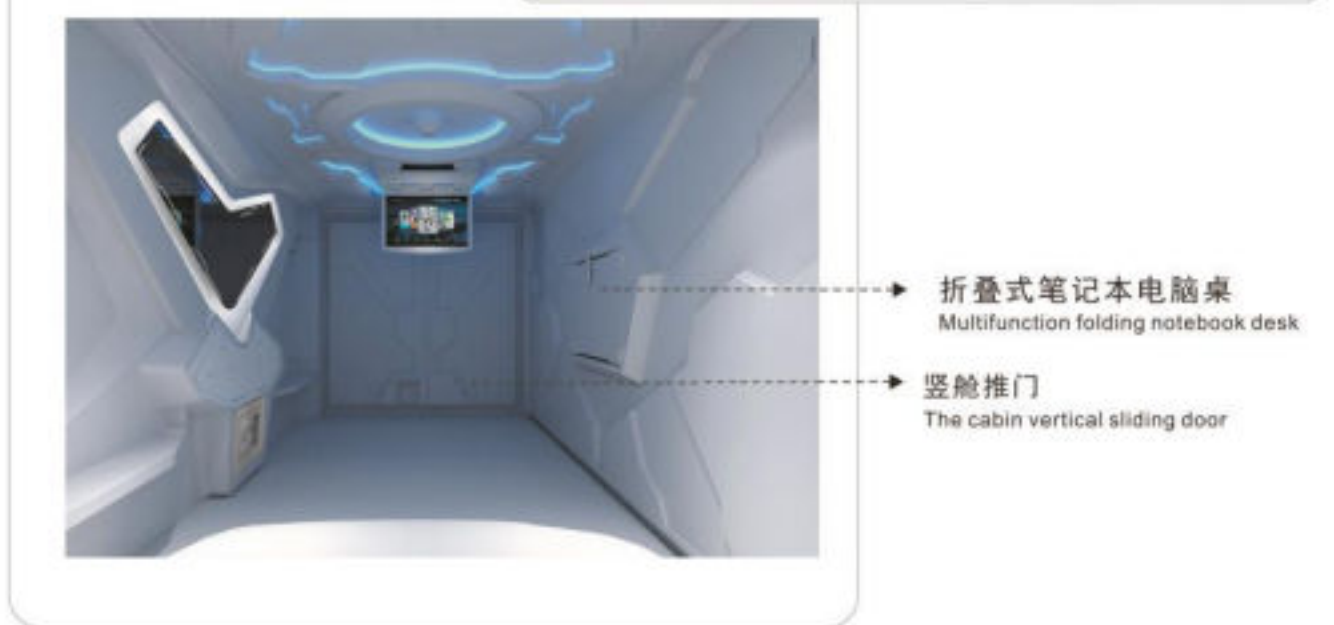

智能 触摸 滑动 中控开关面板功能说明 Smart touch sliding central control panel functional specifications

内饰配件图表  
Interior parts map

科技款 2 分之 1 开门产品外观配件说明 Product appearance specification for science and technology

科技款 3 分之 2 开门产品外观配件说明 Product appearance specification for science and technology

智能 触摸 滑动 中控开关面板功能说明 Smart touch sliding central control panel functional specifications

内饰配件图表  
Interior parts map

敬请期待

SLEEP POD

Fashion/Environmental protection/Privacy

——微舱科技——  
现代风外观设计  
智能内核太空舱

强势来袭

感受「未来」  
FEEL  
THE FUTURE