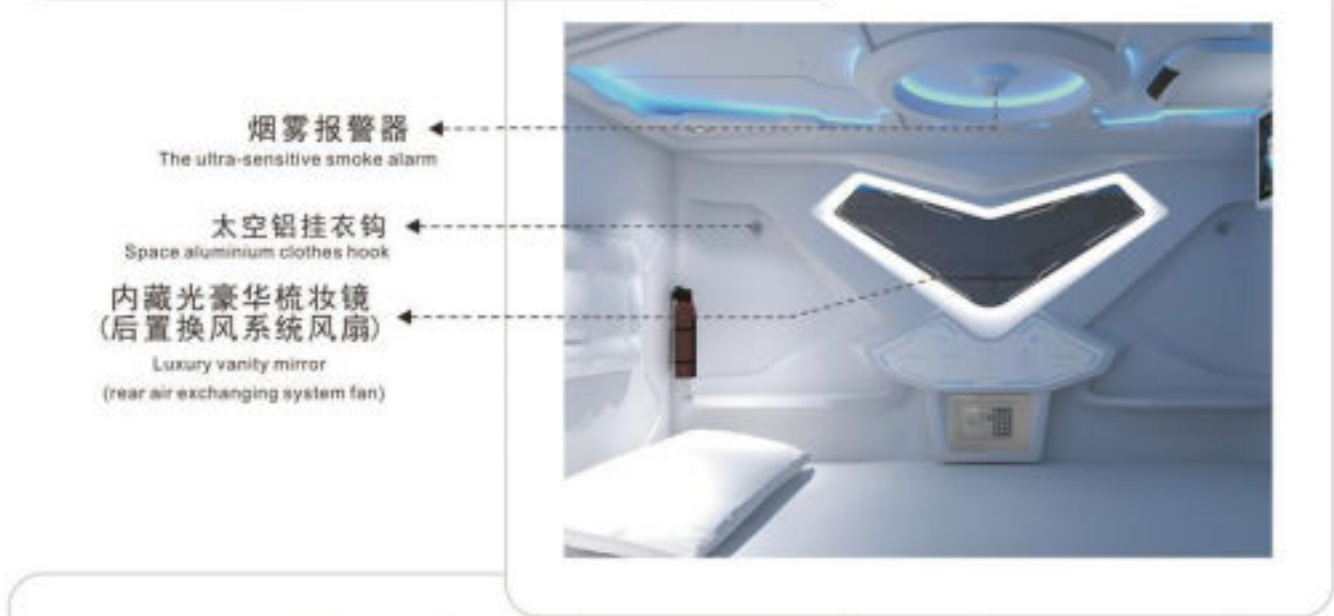

智能 触摸 滑动 中控开关面板功能说明 Smart touch sliding central control panel functional specifications

内饰配件图表  
Interior parts map

科技款 2 分之 1 开门产品外观配件说明 Product appearance specification for science and technology

科技款 3 分之 2 开门产品外观配件说明 Product appearance specification for science and technology

智能 触摸 滑动 中控开关面板功能说明 Smart touch sliding central control panel functional specifications

内饰配件图表  
Interior parts map

敬请期待

SLEEP POD

Fashion/Environmental protection/Privacy

——微舱科技——  
现代风外观设计  
智能内核太空舱

强势来袭

感受「未来」  
FEEL  
THE FUTURE