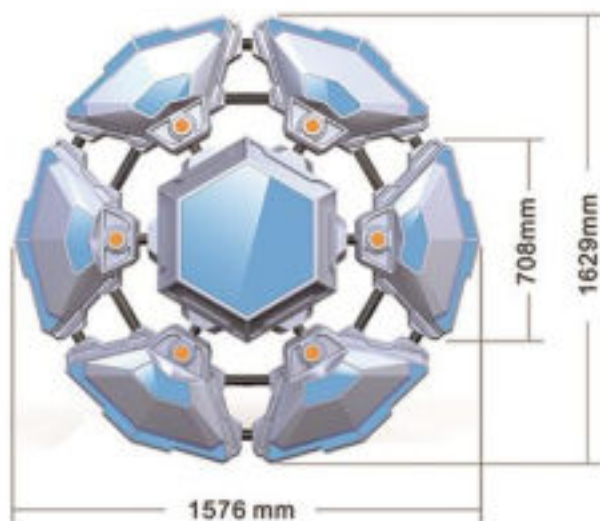

**中号尺寸 (含梯)**  
 横舱尺寸：  
 长2150\*宽1570\*高2475mm  
 竖舱尺寸：  
 长2560\*宽1260\*高2475mm

**大号尺寸 (含梯)**  
 横舱尺寸：  
 长2150\*宽1870\*高2475mm

**特大号尺寸 (含梯)**  
 横舱尺寸：  
 长2150\*宽2170\*高2475mm

LOBBY CEILING LAMP

大堂吊顶灯

PRODUCT INFORMATION