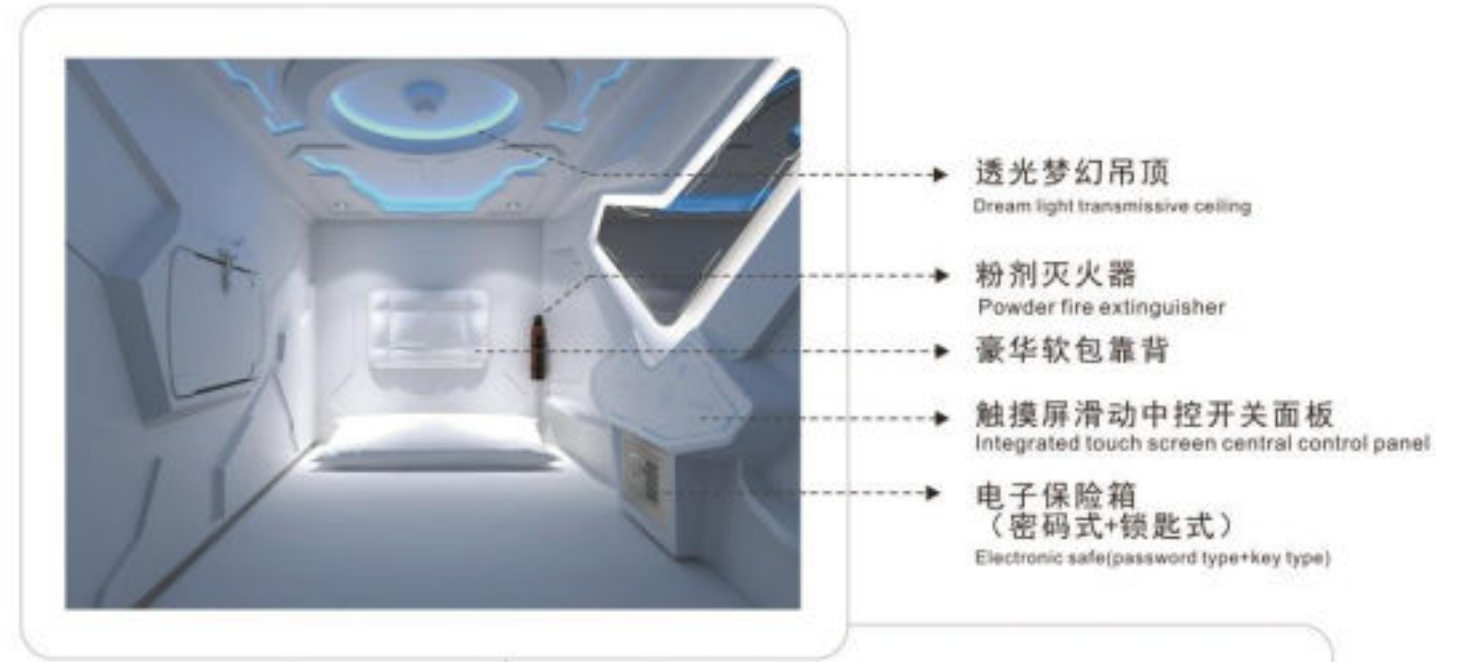

智能 触摸 滑动 中控开关面板功能说明 Smart touch sliding central control panel functional specifications

内饰配件图表  
Interior parts map

科技款 2 分之 1 开门产品外观配件说明 Product appearance specification for science and technology

科技款 3 分之 2 开门产品外观配件说明 Product appearance specification for science and technology

智能 触摸 滑动 中控开关面板功能说明 Smart touch sliding central control panel functional specifications

内饰配件图表  
Interior parts map

敬请期待

SLEEP POD

Fashion/Environmental protection/Privacy

——微舱科技——  
现代风外观设计  
智能内核太空舱

强势来袭

感受「未来」  
FEEL  
THE FUTURE