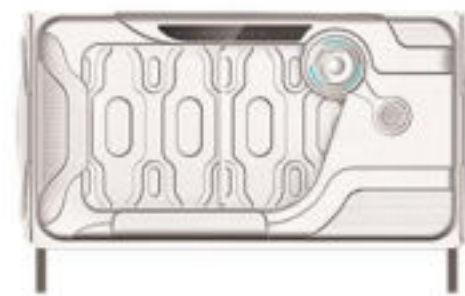

SILVER
-典雅银-