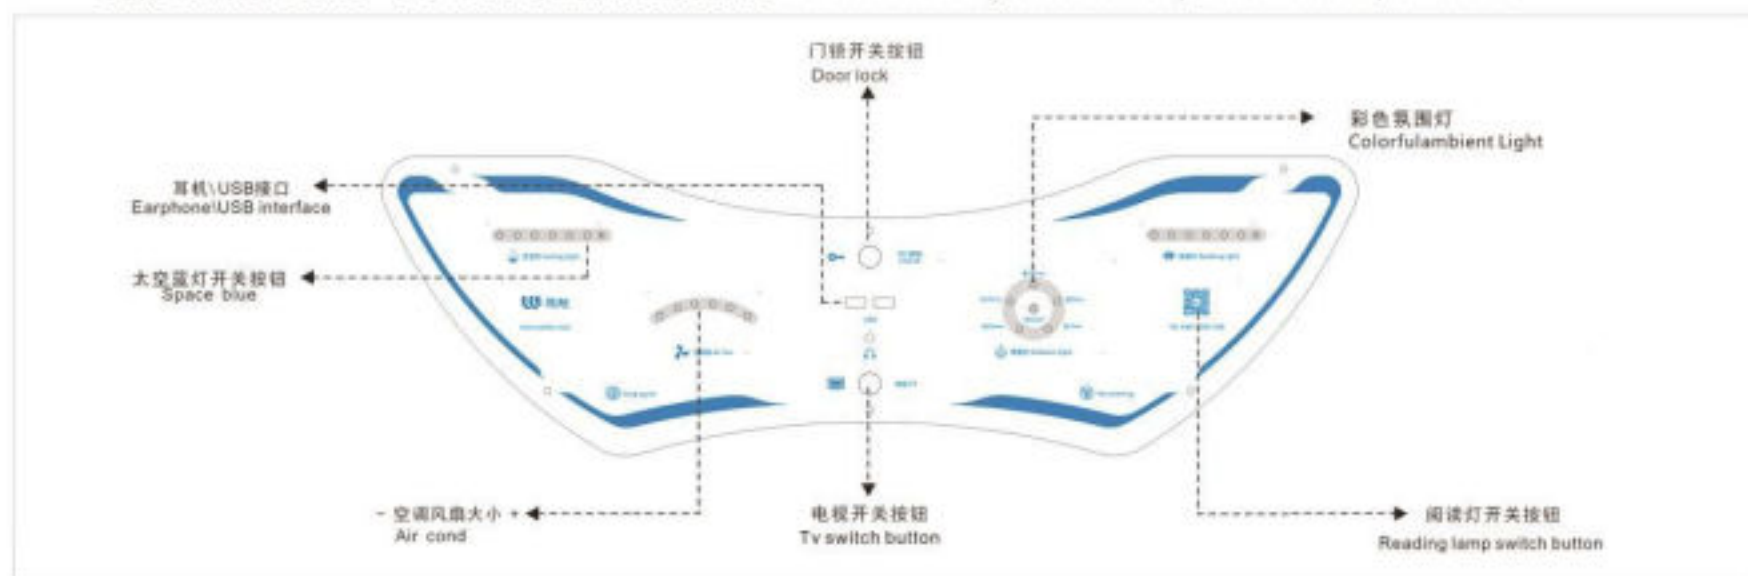

03  
W201-B  
豪华版

04  
W003-B  
奢华版

竖舱W201-A豪华版

竖舱W203-A奢华版

简洁款 2 分之 1 开门产品外观配件说明 Fashion concise paragraph product appearance specification

简洁款 3 分之 2 开门产品外观配件说明 Fashion concise paragraph product appearance specification

智能 触摸 滑动 中控开关面板功能说明 Smart touch sliding central control panel functional specifications

内饰配件图表  
Interior parts map

科技款 2 分之 1 开门产品外观配件说明 Product appearance specification for science and technology

科技款 3 分之 2 开门产品外观配件说明 Product appearance specification for science and technology