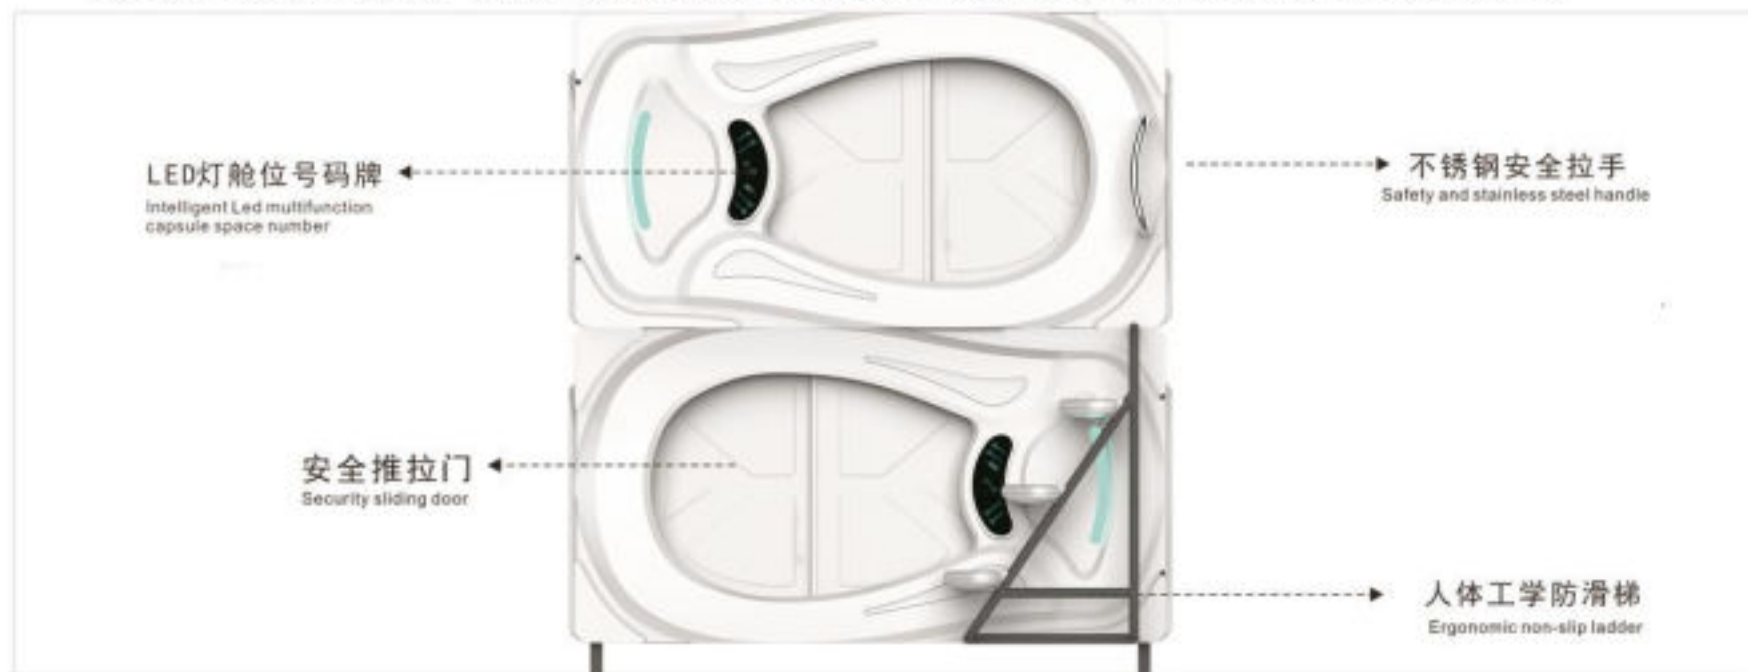

03  
W201-B  
豪华版

04  
W003-B  
奢华版

竖舱W201-A豪华版

竖舱W203-A奢华版

简洁款 2 分之 1 开门产品外观配件说明 Fashion concise paragraph product appearance specification

简洁款 3 分之 2 开门产品外观配件说明 Fashion concise paragraph product appearance specification

智能 触摸 滑动 中控开关面板功能说明 Smart touch sliding central control panel functional specifications

内饰配件图表  
Interior parts map

科技款 2 分之 1 开门产品外观配件说明 Product appearance specification for science and technology

科技款 3 分之 2 开门产品外观配件说明 Product appearance specification for science and technology

智能 触摸 滑动 中控开关面板功能说明 Smart touch sliding central control panel functional specifications

内饰配件图表  
Interior parts map

敬请期待

SLEEP POD

Fashion/Environmental protection/Privacy

——微舱科技——  
现代风外观设计  
智能内核太空舱

强势来袭

感受「未来」  
FEEL  
THE FUTURE