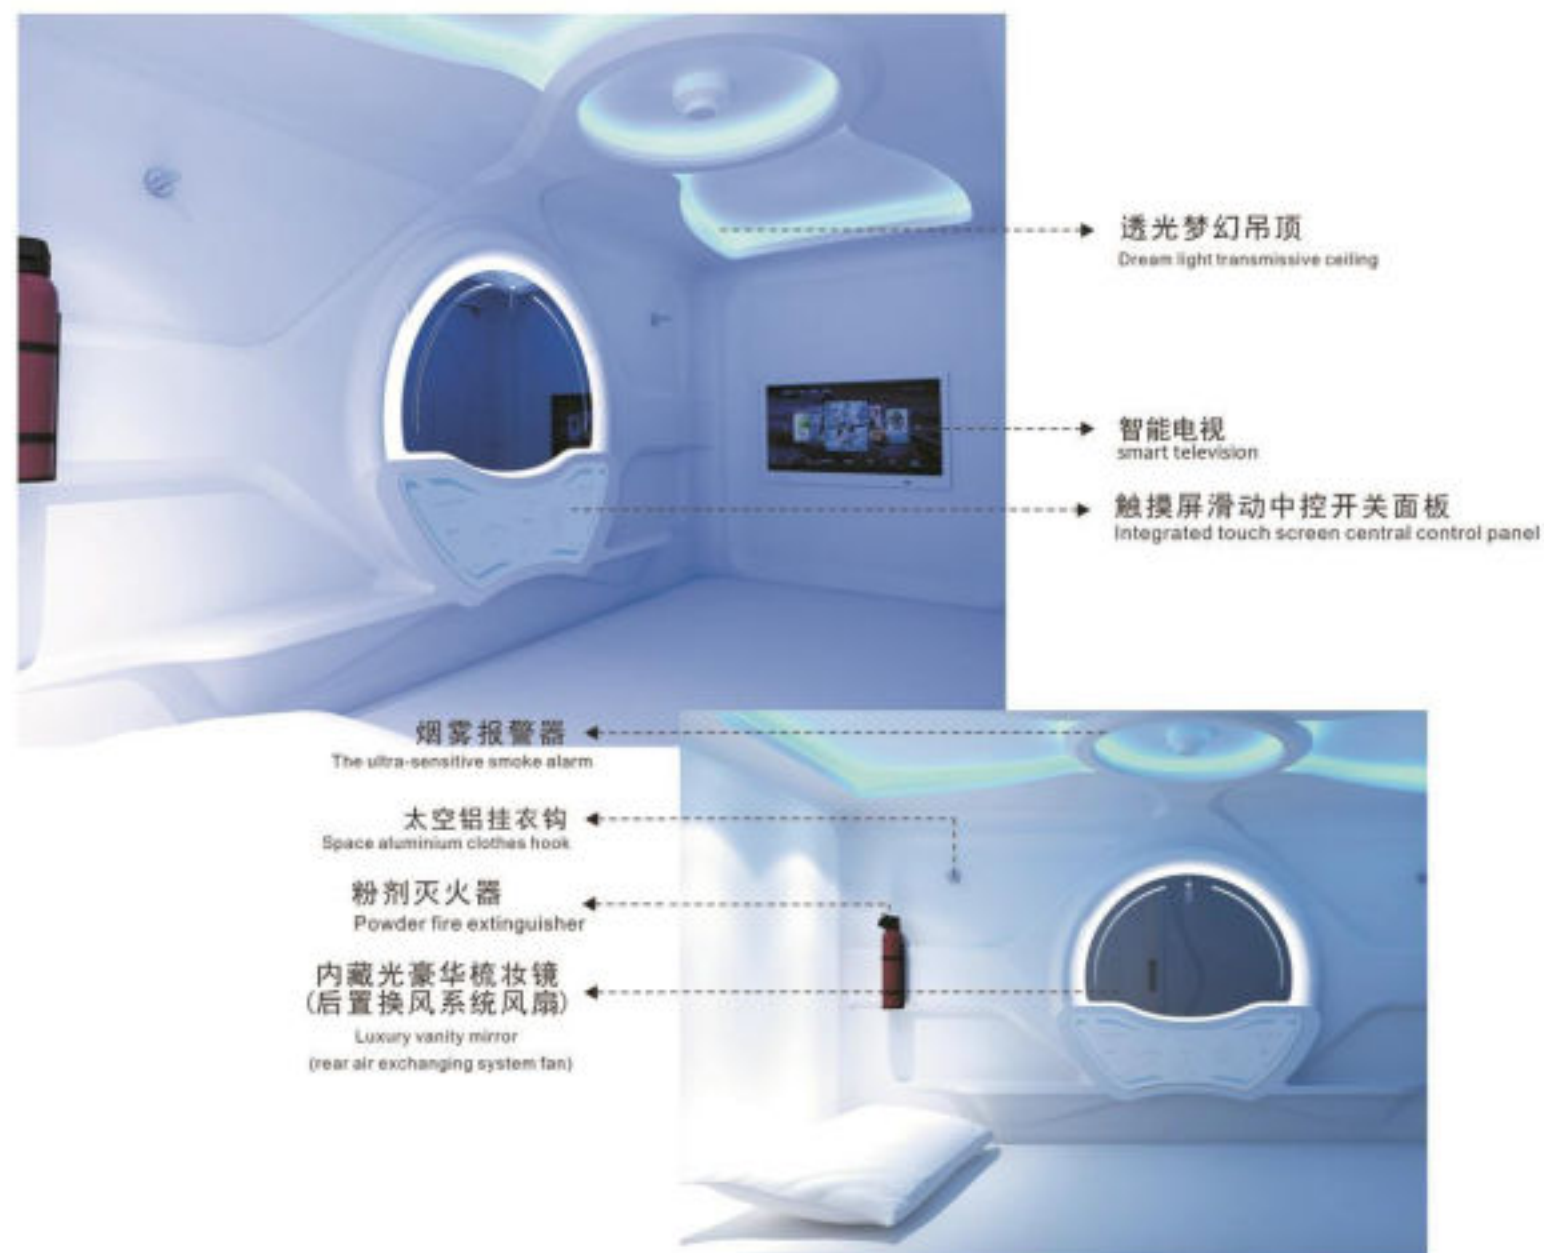

03  
W201-B  
豪华版

04  
W003-B  
奢华版

竖舱W201-A豪华版

竖舱W203-A奢华版

简洁款 2 分之 1 开门产品外观配件说明 Fashion concise paragraph product appearance specification

简洁款 3 分之 2 开门产品外观配件说明 Fashion concise paragraph product appearance specification

智能 触摸 滑动 中控开关面板功能说明 Smart touch sliding central control panel functional specifications

内饰配件图表  
Interior parts map

科技款 2 分之 1 开门产品外观配件说明 Product appearance specification for science and technology

科技款 3 分之 2 开门产品外观配件说明 Product appearance specification for science and technology

智能 触摸 滑动 中控开关面板功能说明 Smart touch sliding central control panel functional specifications

内饰配件图表  
Interior parts map

敬请期待

SLEEP POD

Fashion/Environmental protection/Privacy

——微舱科技——  
现代风外观设计  
智能内核太空舱

强势来袭

感受「未来」  
FEEL  
THE FUTURE