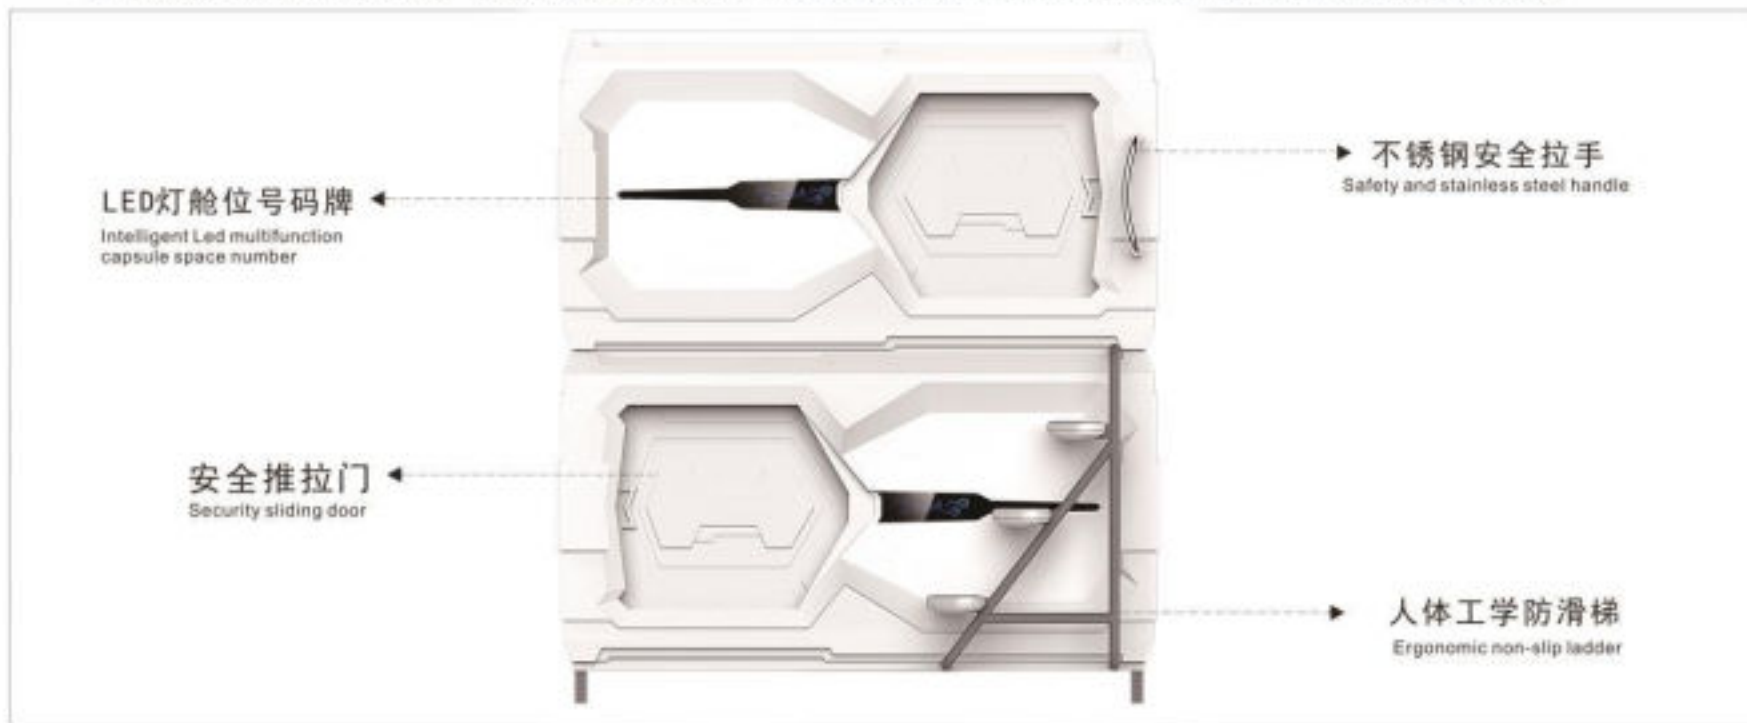

### 筒美款 2 分之 1 开门产品外观配件说明

### 智能 触摸 滑动 中控开关面板功能说明 Smart touch sliding central control panel functional specifications

### 内饰配件图表 Interior parts map

科技款 2 分之 1 开门产品外观配件说明 Product appearance specification for science and technology

科技款 3 分之 2 开门产品外观配件说明 Product appearance specification for science and technology

智能 触摸 滑动 中控开关面板功能说明 Smart touch sliding central control panel functional specifications