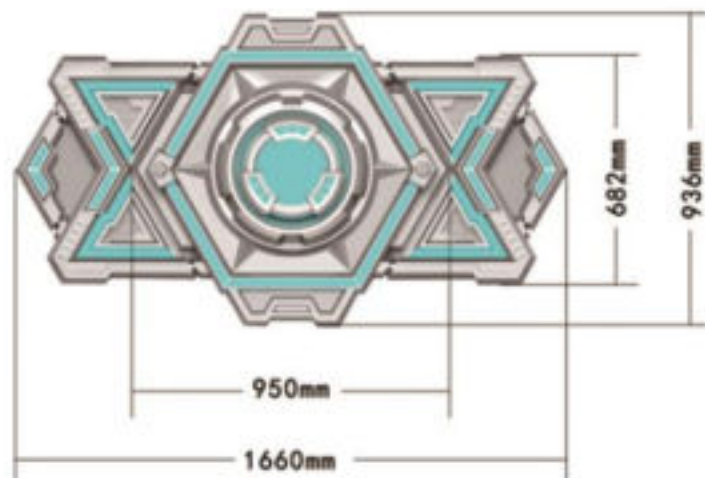

PRODUCT INFORMATION

— 产品信息 —

产品材质：台湾奇美牌环保ABS、优质金属
MATERIAL taiwan qi mei environmental protection flame retardant abs, high quality metal

尺寸：长1576 * 宽1629mm
SIZE W1576*D1629(mm)

适用：酒店、会所、旅馆、公寓、学校、网咖、家庭、公司等

CEILING LAMP

吊顶灯