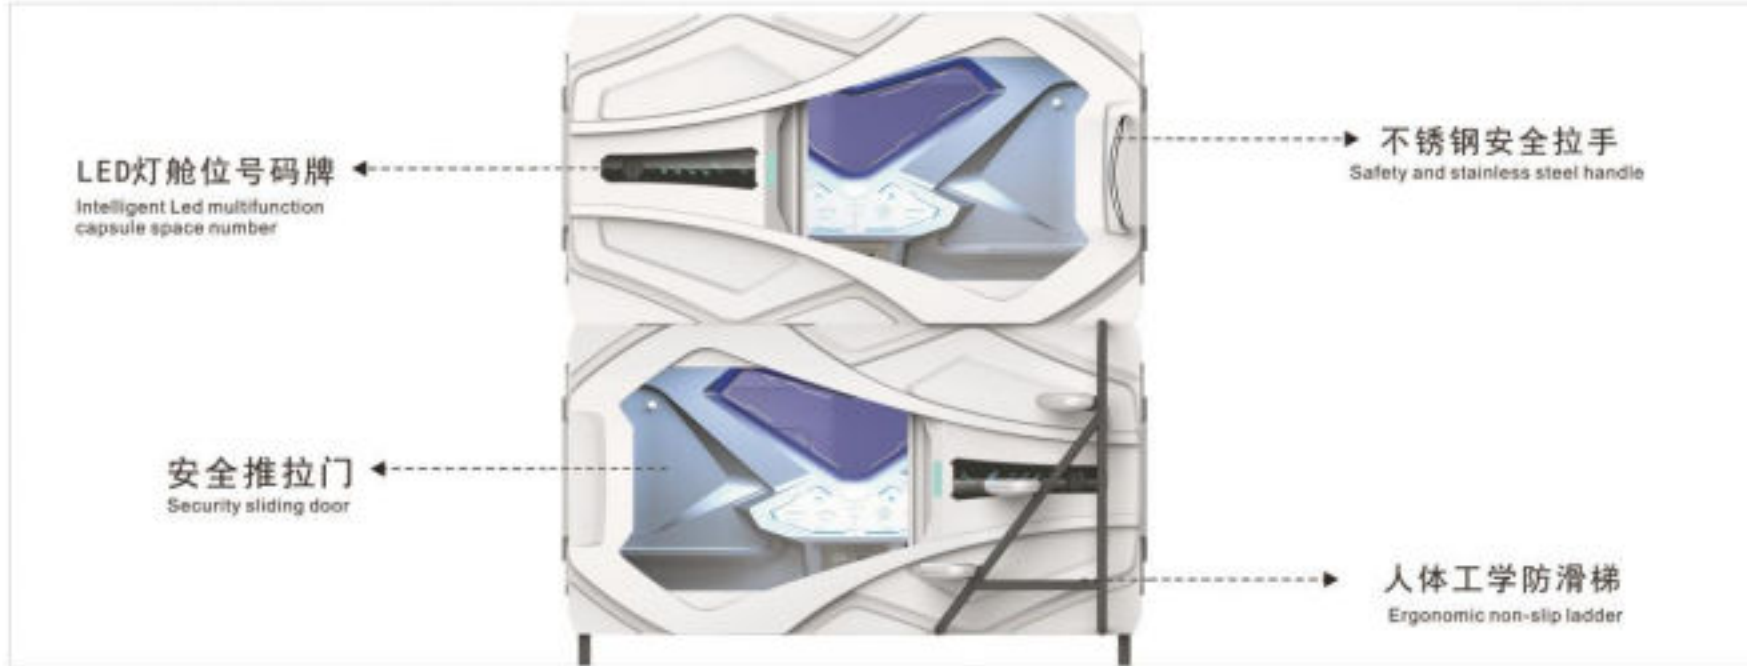

03  
W201-B  
豪华版

04  
W003-B  
奢华版

竖舱W201-A豪华版

竖舱W203-A奢华版

简洁款 2 分之 1 开门产品外观配件说明 Fashion concise paragraph product appearance specification

简洁款 3 分之 2 开门产品外观配件说明 Fashion concise paragraph product appearance specification

智能 触摸 滑动 中控开关面板功能说明 Smart touch sliding central control panel functional specifications

内饰配件图表  
Interior parts map

科技款 2 分之 1 开门产品外观配件说明 Product appearance specification for science and technology

科技款 3 分之 2 开门产品外观配件说明 Product appearance specification for science and technology

智能 触摸 滑动 中控开关面板功能说明 Smart touch sliding central control panel functional specifications

内饰配件图表  
Interior parts map

敬请期待

SLEEP POD

Fashion/Environmental protection/Privacy

——微舱科技——  
现代风外观设计  
智能内核太空舱

强势来袭

感受「未来」  
FEEL  
THE FUTURE