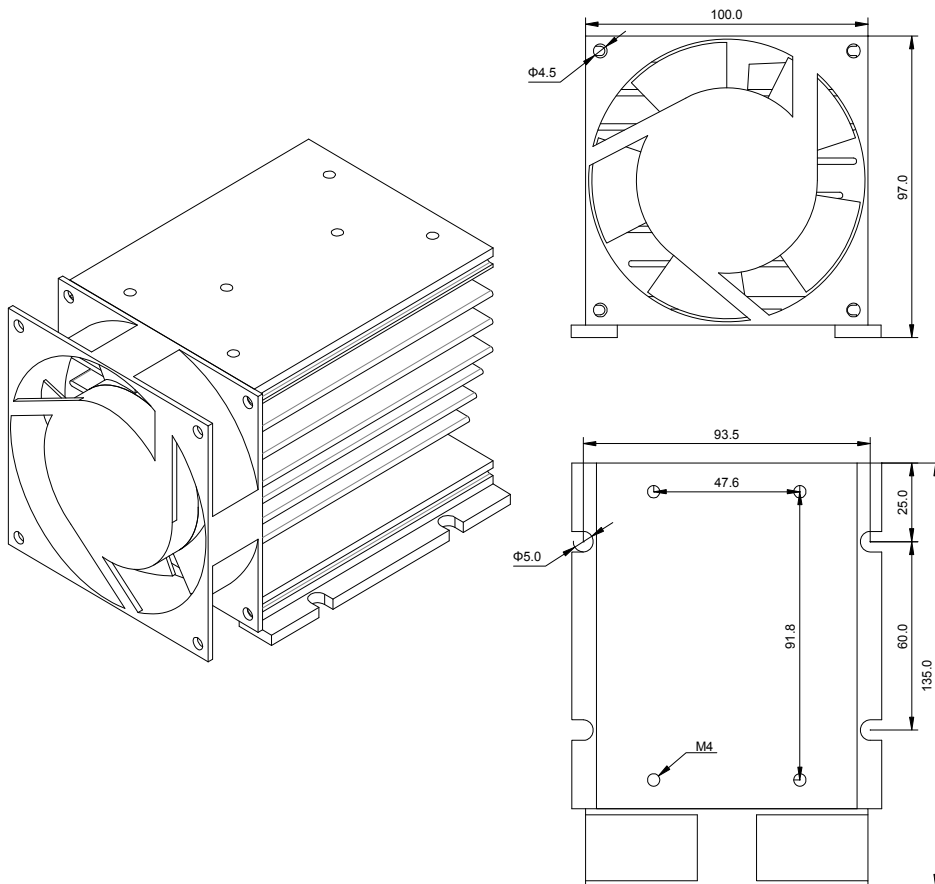

# 固态继电器附件 散热器系列

- 使用铝合金材质
- 可选配导轨附件
- 可选配风扇附件
- 可为客户提供定制

## KHS-3A

(±0.5mm)

@Kudom Electronics Technology, All Right Reserved

Kudom Electronics Technology  
www.kudomchina.com