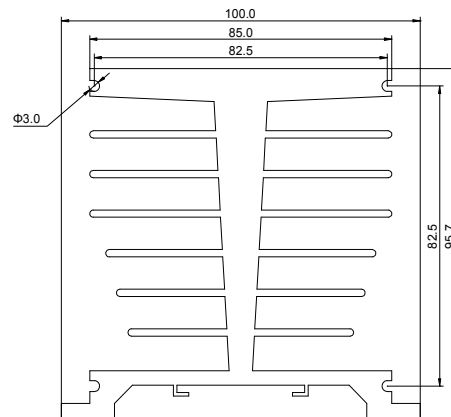

## 产品选型

**KHS**

KHS  
系列

**-3**

3:三路/相散热器

**A**

序号

**D**

D:导轨  
F:风扇

## KHS-3A

(±0.5mm)

@Kudom Electronics Technology, All Right Reserved

Kudom Electronics Technology  
www.kudomchina.com