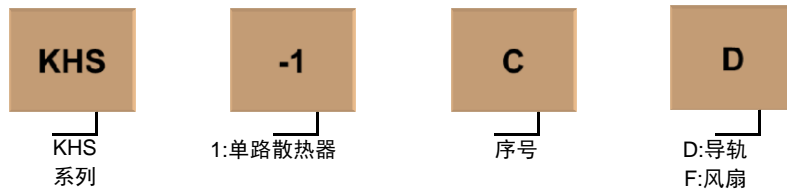

固态继电器附件 散热器系列

- 使用铝合金材质
- 可选配导轨附件
- 可选配风扇附件
- 可为客户提供定制

产品选型

KHS-1CF

(±0.5mm)