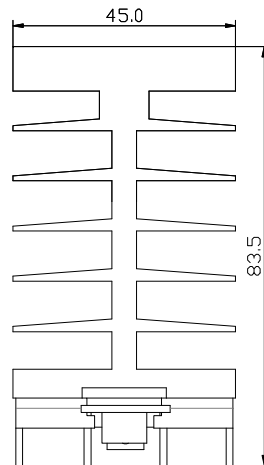

固态继电器附件 散热器系列

- 使用铝合金材质
- 可选配导轨附件
- 可为客户提供定制

产品选型

KHS

KHS
系列

-1

1:单路散热器

B

序号

D

D:导轨

KHS-1BD

(±0.5mm)

@Kudom Electronics Technology, All Right Reserved

Kudom Electronics Technology
www.kudomchina.com