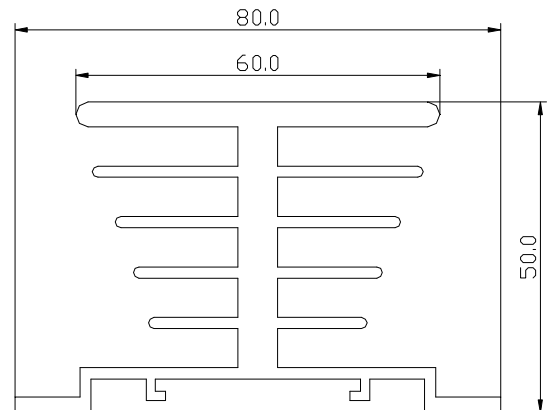

## 固态继电器附件 散热器系列

- 使用铝合金材质
- 热阻 $2.1^{\circ}\text{C}/\text{W}$
- 可为客户提供定制
- 尺寸:  $50 * 80 * 50 \text{ mm}$

### KHS-1A

( $\pm 0.5\text{mm}$ )

@Kudom Electronics Technology, All Right Reserved

Kudom Electronics Technology  
[www.kudomchina.com](http://www.kudomchina.com)