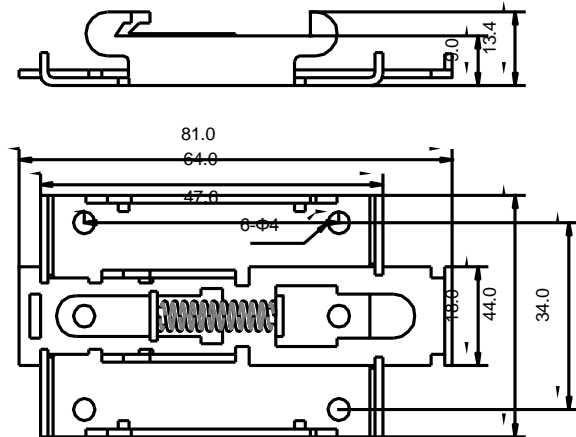

固态继电器附件 导轨 DR-1 系列

- 标准导轨35mm
- 材质铁
- 适用于单相

产品选型

DR系列

系列编号

安装尺寸图

产品认证

@Kudom Electronics Technology, All Right Reserved