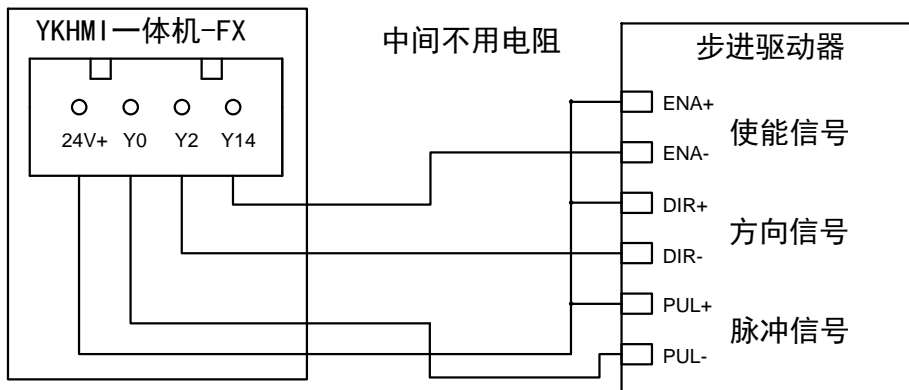

触摸屏系统按键

4.3寸一体机MC\_20MT\_6MT\_i430A\_FX\_A接线图

触摸屏下载口      PLC下载口  
USB COM1

直流24V  
电源输入

输入属于NPN型，不需要外接电源，直接短接COM和X点即可

产品合格证

生产日期		检验结论	合格	检验员	
------	--	------	----	-----	--