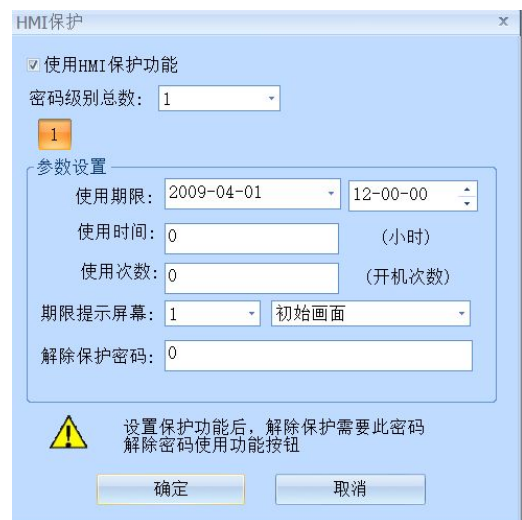

方便设计

系统电池方便更换，电源可插拔设计
通信口下方设计，方便布线。

自动更新

组态软件、固件自动更新。

收款保护

使用期限、使用时间、使用次数三种锁机
功能，分期付款变得更简单

组态软件，功能全面

宏指令兼容标准 C 语言
组态全功能呈现，轻松编程。