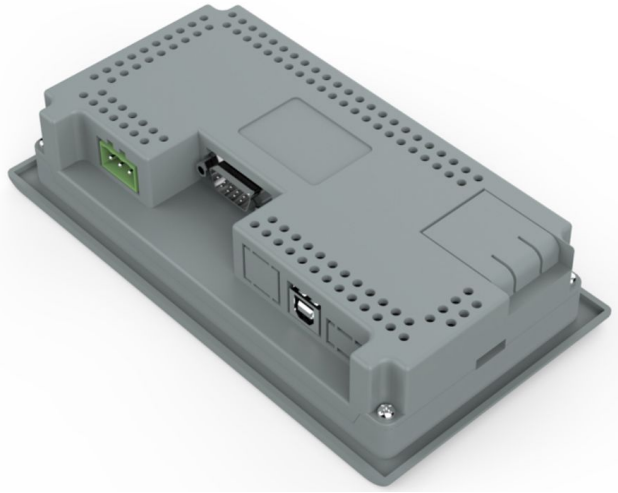

触摸屏说明书

优控传奇 重出江湖

释义 “性价比”

2005 年 MT 系列普级浪潮。百万触屏遍及全球
2013 年 S 系列重出江湖。完美诠释“性价比”。

价平质优 一丝不苟

32 位 RISC CPU 和精简的 OS 内核。数据处理更强。系统安全更优，让你用“芯”体验。

创新设计

彩色文本，全球第一个支持触摸的彩色文本。
从单色直接升级到 65000K 真彩色。

方便设计

系统电池方便更换，电源可插拔设计
通信口下方设计，方便布线。

自动更新

组态软件、固件自动更新。

收款保护

使用期限、使用时间、使用次数三种锁机
功能，分期付款变得更简单

组态软件，功能全面

宏指令兼容标准 C 语言
组态全功能呈现，轻松编程。