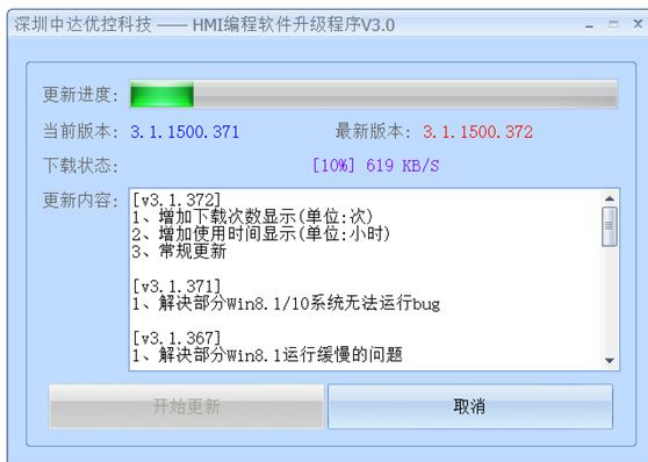

方便设计

系统电池方便更换，电源可插拔设计
通信口下方设计，方便布线。