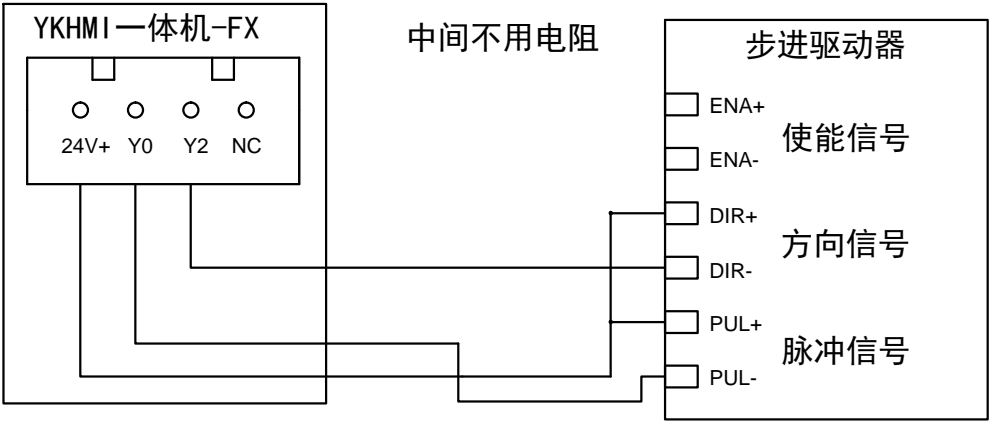

MC-35MR-4MT-700-FX3S-B接线图

输入属于NPN型，不需要外接电源，直接短接COM和X点即可。

NTC B值34354 K ±1%
 R(25 °C)=10K ±1%

产品合格证

生产日期		检验结论	合格	检验员	
------	--	------	----	-----	--