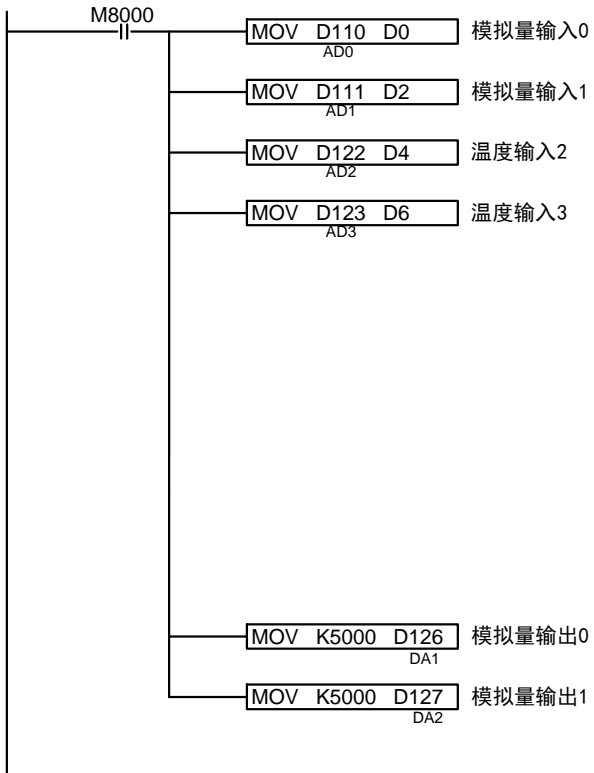

MC-35MR-4MT-700-FX3S-B接线图

输入属于NPN型，不需要外接电源，直接短接COM和X点即可。

NTC B值34354 K ±1%
 R(25 °C)=10K ±1%

产品合格证

生产日期		检验结论	合格	检验员	
------	--	------	----	-----	--