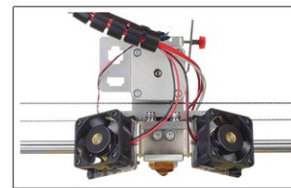

高效双扇冷却

打印头配备两个冷却扇，能快速冷却造型物