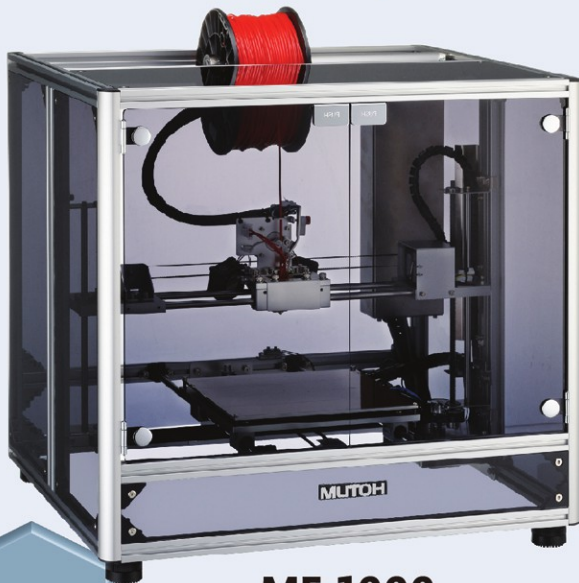

# Value 3D MagiX

MF-1000

MF-2000

## 3D 打印机 让梦想变成现实

MF-1000

MF-2000

### 高效双扇冷却

打印头配备两个冷却扇，能快速冷却造型物